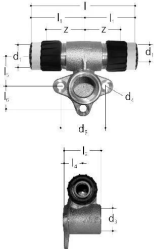

GF JRG Sanipex MT pintahanakulma double FT 16-16

1158112

- JRG Sanipex-, Sanipex MT -putkille
- Materiaali: pronssiseos, muovi
- Liitäntä: sisäkierre, kartioliittimet

No about information

GF JRG Sanipex MT pintahanakulma double FT 16-16

1158112

Measurements

Sisähalkaisija_di	16
Pituus (I1)	44
Pituus (I3)	34
Z	25

Product code

Item no EAN	7613263030504
Item no GF	351616947
Item no GTIN	07613263030504
Item no LVI	1749198
Item no RSK	1874146
Tuotteen vaihto 1	1162630

Mitat

Tuote Yksikön korkeus	33.5
Tuote Yksikön pituus	95
Tuote Yksikköpaino	0,21
Tuote Yksikön leveys	67
Item_UOM	kpl

Packaging

Pakkaus GTIN PL1	06414900237710
Pakkauksen korkeus PL1	70
Pakkauksen pituus PL1	180
Pakkausmäärä PL1	10
Pakkaustyyppi PL1	Plastic_Bag
Pakkaustilavuus PL1	0,002394
Pakkauksen paino PL1	2,105
Pakkauksen leveys PL1	190