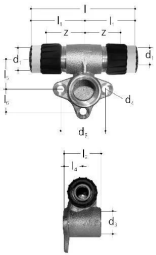

## GF JRG Sanipex MT fitting connector double FT double FT 16-16

### 1158112

- Kuvaus: JRG Sanipex-, Sanipex MT -putkiin
- Materiaali: pronssiseos, muovi
- Liitännä: naaraskierre, kartioliittimet
- Soveltuu seuraaville: 5409.010, 4610.090

No about information

GF JRG Sanipex MT fitting connector double FT double FT 16-16

1158112

Measurements

Sisähalkaisija_di	16
Pituus (I1)	44
Pituus (I3)	34
Z	25

Product code

Item no EAN	7613263030504
Item no GF	351616947
Item no GTIN	07613263030504
Item no LVI	1749198
Item no RSK	1874146
Tuotteen vaihto 1	1162630

Mitat

Tuote Yksikön korkeus	33.5
Tuote Yksikön pituus	95
Tuote Yksikköpaino	0,21
Tuote Yksikön leveys	67
Item_UOM	kpl

Packaging

Pakkaus GTIN PL1	06414900237710
Pakkauksen korkeus PL1	70
Pakkauksen pituus PL1	180
Pakkausmäärä PL1	10
Pakkaustyyppi PL1	Plastic_Bag
Pakkaustilavuus PL1	0,002394
Pakkauksen paino PL1	2,105
Pakkauksen leveys PL1	190