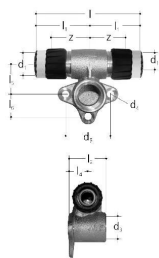

## GF JRG Sanipex MT fitting connector double FT double FT 16-16

### 1158112

- Kuvaus: JRG Sanipex-, Sanipex MT -putkiin
- Materiaali: pronssiseos, muovi
- Liitännä: naaraskierre, kartioliittimet
- Soveltuu seuraaville: 5409.010, 4610.090

No about information

GF JRG Sanipex MT fitting connector double FT double FT 16-16

1158112

Measurements

Sisähalkaisija_di	16
Pituus (I1)	44
Pituus (I3)	34
Z	25

Product code

Item no EAN	7613263030504
Item no GF	351616947
Item no GTIN	07613263030504
Item no LVI	1749198
Item no RSK	1874146
Tuotteen vaihto 1	1162630

Mitat

Tuote Yksikön korkeus	33.5
Tuote Yksikön pituus	95
Tuote Yksikköpaino	0,21
Tuote Yksikön leveys	67
Item_UOM	kpl

Packaging

Pakkaus GTIN PL1	06414900237710
Pakkauksen korkeus PL1	70
Pakkauksen pituus PL1	180
Pakkausmäärä PL1	10
Pakkaustyyppi PL1	Plastic_Bag
Pakkaustilavuus PL1	0,002394
Pakkauksen paino PL1	2,105
Pakkauksen leveys PL1	190