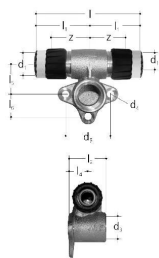

GF JRG Sanipex MT pintahanakulma double FT 16-16

1158112

- JRG Sanipex-, Sanipex MT -putkille
- Materiaali: pronssiseos, muovi
- Liitäntä: sisäkierre, kartioliittimet

No about information

GF JRG Sanipex MT pintahanakulma double FT 16-16

1158112

Measurements

Sisähalkaisija_di	16
Pituus (I1)	44
Pituus (I3)	34
Z	25

Product code

Item no EAN	7613263030504
Item no GF	351616947
Item no GTIN	07613263030504
Item no LVI	1749198
Item no RSK	1874146
Tuotteen vaihto 1	1162630

Mitat

Tuote Yksikön korkeus	33.5
Tuote Yksikön pituus	95
Tuote Yksikköpaino	0,21
Tuote Yksikön leveys	67
Item_UOM	kpl

Packaging

Pakkaus GTIN PL1	06414900237710
Pakkauksen korkeus PL1	70
Pakkauksen pituus PL1	180
Pakkausmäärä PL1	10
Pakkaustyyppi PL1	Plastic_Bag
Pakkaustilavuus PL1	0,002394
Pakkauksen paino PL1	2,105
Pakkauksen leveys PL1	190