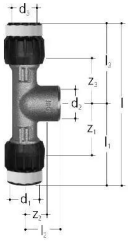

GF JRG Sanipex MT T-haara 20x1/2" FT

1158221

- Kuvaus: JRG Sanipex MT -putkiin
- Materiaali: pronssiseos, muovi
- Liitännä: naaraskierre, kartioliitin

No about information

GF JRG Sanipex MT T-haara 20x1/2" FT

1158221

Measurements

Sisähalkaisija_d _i	20
Pituus (l ₁)	63
Pituus (l ₂)	28
Pituus (l ₃)	63
z ₁	39
Z ₂	13
Z ₃	39

Product code

Item no EAN	7613263029775
Item no GF	351620944
Item no GTIN	07613263029775
Item no LVI	1749202
Item no RSK	1877365

Mitat

Tuote Yksikön korkeus	34
Tuote Yksikön pituus	132
Tuote Yksikköpaino	0,19
Tuote Yksikön leveys	45
Item_UOM	kpl

Packaging

Pakkaus GTIN PL1	06414900238199
Pakkauksen korkeus PL1	35
Pakkauksen pituus PL1	145
Pakkausmäärä PL1	5
Pakkaustyyppi PL1	Plastic_Bag
Pakkaustilavuus PL1	0,001141875
Pakkauksen paino PL1	0,96