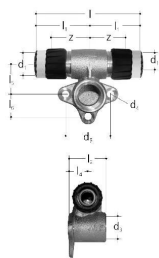

GF JRG Sanipex MT fitting connector double FT double FT 20-20

1158222

- Kuvaus: JRG Sanipex-, Sanipex MT -putkiin
- Materiaali: pronssiseos, muovi
- Liitännä: naaraskierre, kartioliittimet
- Soveltuu seuraaville: 5409.010, 4610.090

No about information

GF JRG Sanipex MT fitting connector double FT double FT 20-20

1158222

Measurements

Sisähalkaisija_di	20
Pituus (I1)	52
Pituus (I3)	34
Z	30

Product code

Item no EAN	7613263029768
Item no GF	351620947
Item no GTIN	07613263029768
Item no LVI	1749199
Item no RSK	1874147
Tuotteen vaihto 1	1162630

Mitat

Tuote Yksikön korkeus	33.5
Tuote Yksikön pituus	115
Tuote Yksikköpaino	0,26
Tuote Yksikön leveys	70
Item_UOM	kpl

Packaging

Pakkaus GTIN PL1	06414900238205
Pakkauksen korkeus PL1	60
Pakkauksen pituus PL1	330
Pakkausmäärä PL1	10
Pakkaustyyppi PL1	Plastic_Bag
Pakkaustilavuus PL1	0,003762
Pakkauksen paino PL1	2,605
Pakkauksen leveys PL1	190