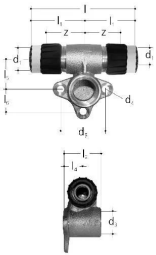

GF JRG Sanipex MT fitting connector double FT double FT 20-20

1158222

- JRG Sanipex-, Sanipex MT -putkille
- Materiaali: pronssiseos, muovi
- Liitäntä: sisäkierre, kartioliittimet

No about information

GF JRG Sanipex MT fitting connector double FT double FT 20-20

1158222

Measurements

Sisähalkaisija_di	20
Pituus (I1)	52
Pituus (I3)	34
Z	30

Product code

Item no EAN	7613263029768
Item no GF	351620947
Item no GTIN	07613263029768
Item no LVI	1749199
Item no RSK	1874147
Tuotteen vaihto 1	1162630

Mitat

Tuote Yksikön korkeus	33.5
Tuote Yksikön pituus	115
Tuote Yksikköpaino	0,26
Tuote Yksikön leveys	70
Item_UOM	kpl

Packaging

Pakkaus GTIN PL1	06414900238205
Pakkauksen korkeus PL1	60
Pakkauksen pituus PL1	330
Pakkausmäärä PL1	10
Pakkaustyyppi PL1	Plastic_Bag
Pakkaustilavuus PL1	0,003762
Pakkauksen paino PL1	2,605
Pakkauksen leveys PL1	190