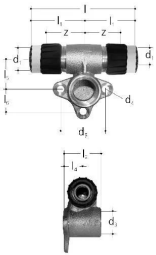

GF JRG Sanipex MT fitting connector double FT double FT 20-20

1158222

- Kuvaus: JRG Sanipex-, Sanipex MT -putkiin
- Materiaali: pronssiseos, muovi
- Liitännä: naaraskierre, kartioliittimet
- Soveltuu seuraaville: 5409.010, 4610.090

No about information

GF JRG Sanipex MT fitting connector double FT double FT 20-20

1158222

Measurements

Sisähalkaisija_di	20
Pituus (I1)	52
Pituus (I3)	34
Z	30

Product code

Item no EAN	7613263029768
Item no GF	351620947
Item no GTIN	07613263029768
Item no LVI	1749199
Item no RSK	1874147
Tuotteen vaihto 1	1162630

Mitat

Tuote Yksikön korkeus	33.5
Tuote Yksikön pituus	115
Tuote Yksikköpaino	0,26
Tuote Yksikön leveys	70
Item_UOM	kpl

Packaging

Pakkaus GTIN PL1	06414900238205
Pakkauksen korkeus PL1	60
Pakkauksen pituus PL1	330
Pakkausmäärä PL1	10
Pakkaustyyppi PL1	Plastic_Bag
Pakkaustilavuus PL1	0,003762
Pakkauksen paino PL1	2,605
Pakkauksen leveys PL1	190