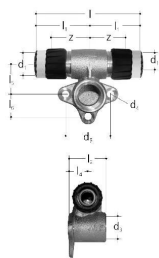

GF JRG Sanipex MT fitting connector double FT double FT 20-20

1158222

- JRG Sanipex-, Sanipex MT -putkille
- Materiaali: pronssiseos, muovi
- Liitäntä: sisäkierre, kartioliittimet

No about information

GF JRG Sanipex MT fitting connector double FT double FT 20-20

1158222

Measurements

Sisähalkaisija_di	20
Pituus (I1)	52
Pituus (I3)	34
Z	30

Product code

Item no EAN	7613263029768
Item no GF	351620947
Item no GTIN	07613263029768
Item no LVI	1749199
Item no RSK	1874147
Tuotteen vaihto 1	1162630

Mitat

Tuote Yksikön korkeus	33.5
Tuote Yksikön pituus	115
Tuote Yksikköpaino	0,26
Tuote Yksikön leveys	70
Item_UOM	kpl

Packaging

Pakkaus GTIN PL1	06414900238205
Pakkauksen korkeus PL1	60
Pakkauksen pituus PL1	330
Pakkausmäärä PL1	10
Pakkaustyyppi PL1	Plastic_Bag
Pakkaustilavuus PL1	0,003762
Pakkauksen paino PL1	2,605
Pakkauksen leveys PL1	190