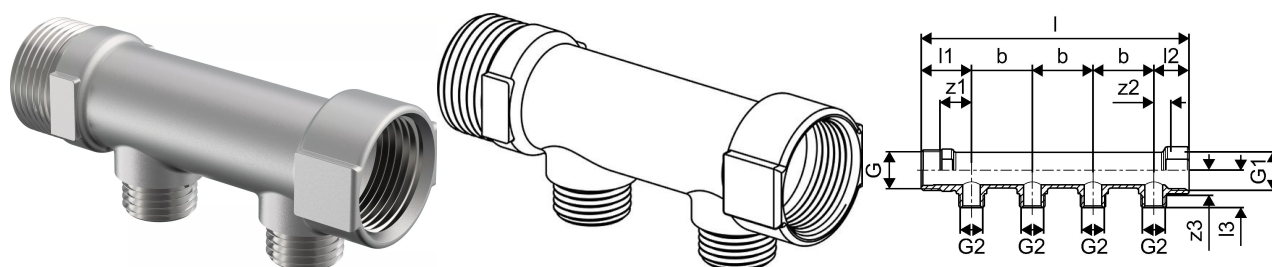

## Uponor Uni-C collecteur 2 sorties S 1"MT/FT 2x1/2"MT

1014107

- Raccord 1" pour filetage mâle ou femelle, sorties 1/2" filetage mâle

No about information

## Uponor Uni-C collecteur 2 sorties S 1"MT/FT 2x1/2"MT

1014107

## Données techniques

Item no EAN	4021598701083
Item no GTIN	04021598701083
Item no VVS	045466002
Produit (unité de mesure)	pièce
Filetage_cylindrique_G2	1/2 inch
Longueur (l)	120,5 mm
Longueur (l1)	41,5 mm
Longueur (l2)	29 mm
Longueur (l3)	30,7 mm
Z-mesure b	50 mm
z2	14 mm
z3	20,8 mm
Quantité d'emballage 1	1
Quantité d'emballage 4	1218
Packaging GTIN PL1	06414905258673
Packaging GTIN PL4	06414905258697
Item Unit Height	33 mm
Item Unit Weight	0,36 kg
Item Unit Width	45 mm