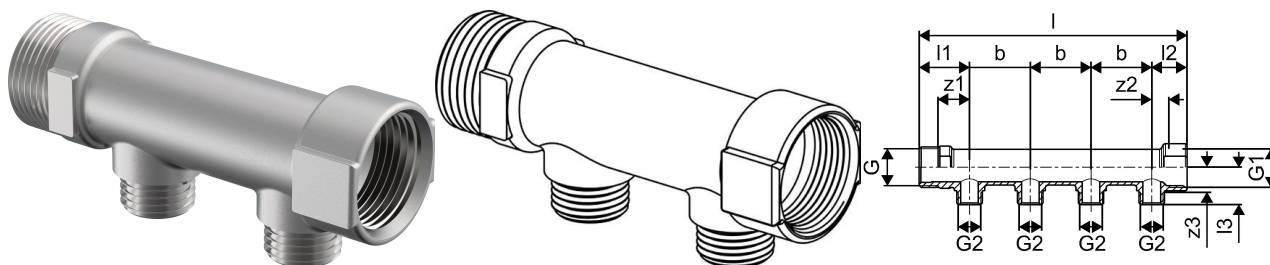

## Uponor Uni-C collecteur 2 sorties S 1"MT/FT 2x1/2"MT

1014107

- Raccord 1" pour filetage mâle ou femelle, sorties 1/2" filetage mâle

No about information

## Uponor Uni-C collecteur 2 sorties S 1"MT/FT 2x1/2"MT

1014107

## Données techniques

Item no EAN	4021598701083
Item no GTIN	04021598701083
Item no VVS	045466002
Produit (unité de mesure)	pièce
Filetage_cylindrique_G2	1/2 inch
Longueur (l)	120,5 mm
Longueur (l1)	41,5 mm
Longueur (l2)	29 mm
Longueur (l3)	30,7 mm
Z-mesure b	50 mm
z2	14 mm
z3	20,8 mm
Quantité d'emballage 1	1
Quantité d'emballage 4	1218
Packaging GTIN PL1	06414905258673
Packaging GTIN PL4	06414905258697
Item Unit Height	33 mm
Item Unit Weight	0,36 kg
Item Unit Width	45 mm