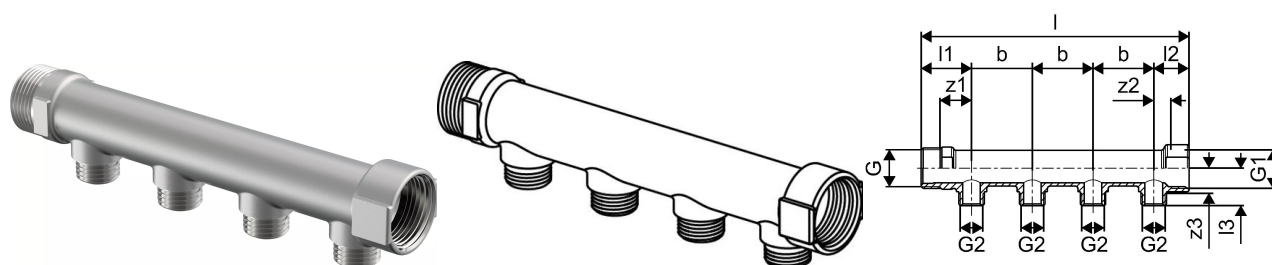

## Uponor Uni-C collecteur 4 sorties S 1"MT/FT 4x1/2"MT

1014109

- Raccord 1" pour filetage mâle ou femelle, sorties 1/2" filetage mâle

No about information

## Uponor Uni-C collecteur 4 sorties S 1"MT/FT 4x1/2"MT

1014109

## Measurements

Filetage_cylindrique_G	1
Filetage_cylindrique_G1	1
Filetage cylindrique G2	1/2
LONGUEUR_L	220
Longueur (l1)	41,5
Longueur (l2)	29
Longueur (l3)	30,7
Mesure Zb	50
z1	26
Z2	14
Z3	20,8

## Dimensions

Article Unité Hauteur	38
Article Unité Longueur	220
Article Poids unitaire	0,596
Article Unité Largeur	50
Item_UOM	pièce