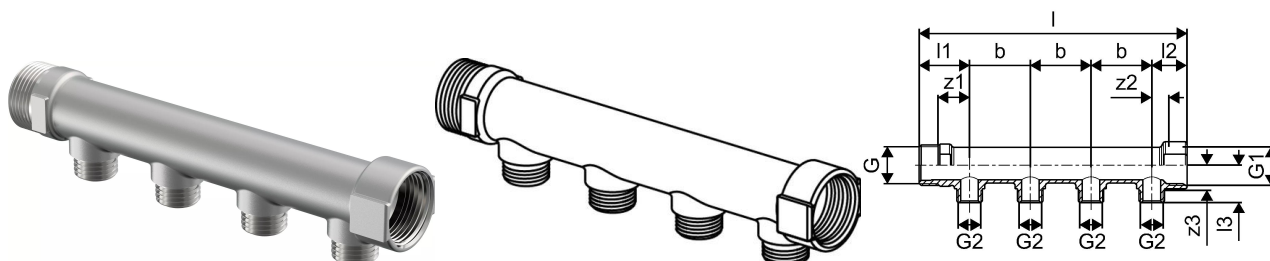

## Uponor Uni-C collecteur 4 sorties S 1"MT/FT 4x1/2"MT

1014109

- Raccord 1" pour filetage mâle ou femelle, sorties 1/2" filetage mâle

No about information

## Uponor Uni-C collecteur 4 sorties S 1"MT/FT 4x1/2"MT

1014109

## Measurements

Filetage_cylindrique_G	1
Filetage_cylindrique_G1	1
Filetage cylindrique G2	1/2
LONGUEUR_L	220
Longueur (l1)	41,5
Longueur (l2)	29
Longueur (l3)	30,7
Mesure Zb	50
z1	26
Z2	14
Z3	20,8

## Dimensions

Article Unité Hauteur	38
Article Unité Longueur	220
Article Poids unitaire	0,596
Article Unité Largeur	50
Item_UOM	pièce