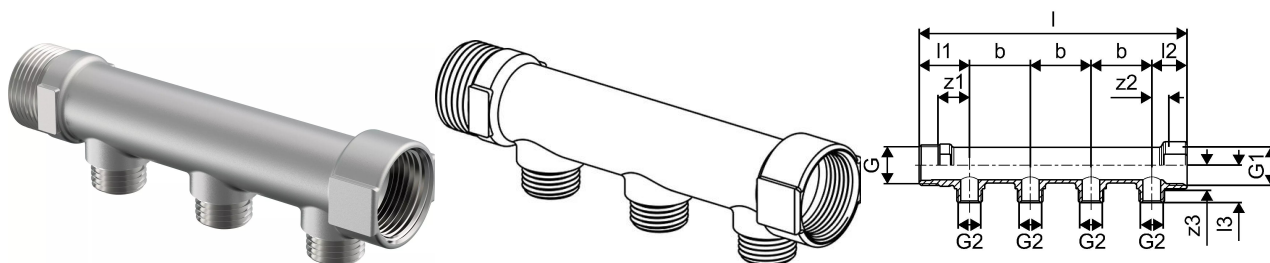

## Uponor Uni-C collecteur 3 sorties S 1"MT/FT 3x1/2"MT

1014111

- Raccord 1" pour filetage mâle ou femelle, sorties 1/2" filetage mâle

No about information

## Uponor Uni-C collecteur 3 sorties S 1"MT/FT 3x1/2"MT

1014111

## Measurements

Filetage_cylindrique_G	1
Filetage_cylindrique_G1	1
Filetage cylindrique G2	1/2
LONGUEUR_L	170,5
Longueur (l1)	41,5
Longueur (l2)	29
Longueur (l3)	30,7
Mesure Zb	50
z1	26
Z2	14
Z3	20,8

## Dimensions

Article Unité Hauteur	39
Article Unité Longueur	169
Article Poids unitaire	0,465
Article Unité Largeur	50
Item_UOM	pièce