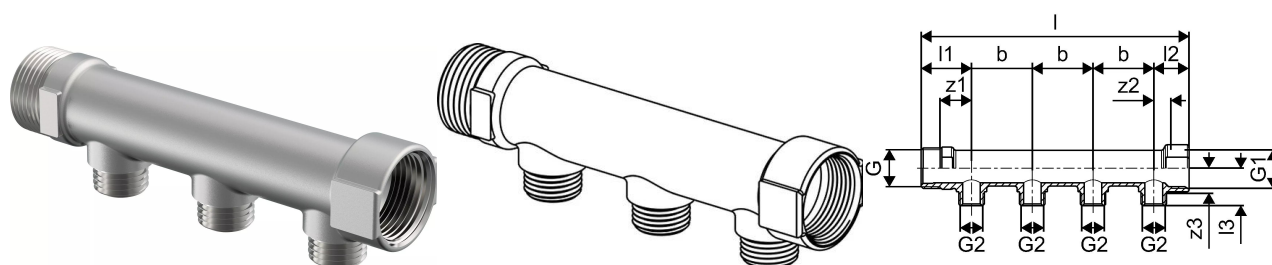

## Uponor Uni-C collecteur 3 sorties S 1"MT/FT 3x1/2"MT

1014111

- Raccord 1" pour filetage mâle ou femelle, sorties 1/2" filetage mâle

No about information

## Uponor Uni-C collecteur 3 sorties S 1"MT/FT 3x1/2"MT

1014111

## Measurements

Filetage_cylindrique_G	1
Filetage_cylindrique_G1	1
Filetage cylindrique G2	1/2
LONGUEUR_L	170,5
Longueur (l1)	41,5
Longueur (l2)	29
Longueur (l3)	30,7
Mesure Zb	50
z1	26
Z2	14
Z3	20,8

## Dimensions

Article Unité Hauteur	39
Article Unité Longueur	169
Article Poids unitaire	0,465
Article Unité Largeur	50
Item_UOM	pièce