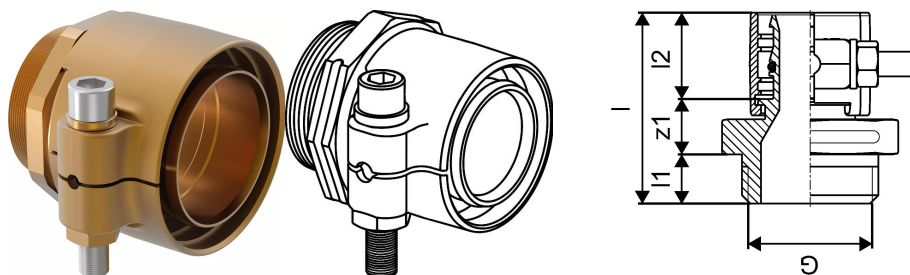

## Uponor Wipex Raccord Male PN6 110x10,0-G3

**1018335**

- Pour Varia, Thermo, VIP Thermo et Supra
- Filetage cylindrique G, étanchéité par joint torique

## Uponor Wipex Raccord Male PN6 110x10,0-G3

1018335

### Données techniques

|                           |                |
|---------------------------|----------------|
| Item no EAN               | 7331541100090  |
| Item no GTIN              | 07331541100090 |
| Item no VVS               | 087883091      |
| RSK no.                   | 2410671        |
| Item no NRF               | 8362396        |
| Item no LVI               | 1932100        |
| Produit (unité de mesure) | pièce          |
| Longueur (l)              | 118 mm         |
| Longueur (l1)             | 24 mm          |
| Longueur (l2)             | 72 mm          |
| Quantité d'emballage 1    | 1              |
| Quantité d'emballage 3    | 3              |
| Item Replacement 1        | 1086602        |
| Packaging GTIN PL1        | 06414905259823 |
| Packaging GTIN PL3        | 06414905259830 |
| Packaging GTIN PL4        | 06414905259847 |
| Item Unit Length          | 140            |
| Item Unit Height          | 117            |
| Item Unit Weight          | 2,998          |
| Item Unit Width           | 125            |