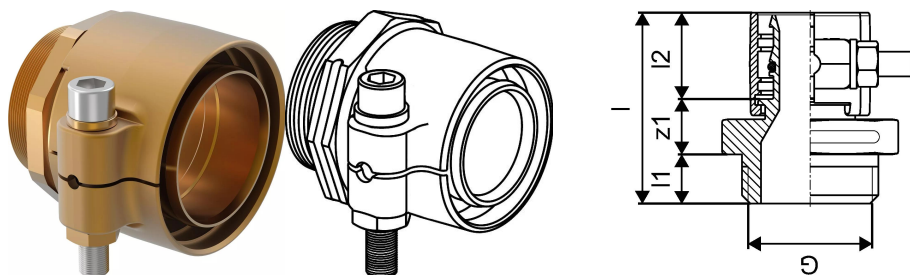

## Uponor Wipex Raccord Male PN6 110x10,0-G3

**1018335**

- Pour Varia, Thermo, VIP Thermo et Supra
- Filetage cylindrique G, étanchéité par joint torique

## Uponor Wipex Raccord Male PN6 110x10,0-G3

1018335

### Données techniques

Item no EAN	7331541100090
Item no GTIN	07331541100090
Item no VVS	087883091
RSK no.	2410671
Item no NRF	8362396
Item no LVI	1932100
Produit (unité de mesure)	pièce
Longueur (l)	118 mm
Longueur (l1)	24 mm
Longueur (l2)	72 mm
Quantité d'emballage 1	1
Quantité d'emballage 3	3
Item Replacement 1	1086602
Packaging GTIN PL1	06414905259823
Packaging GTIN PL3	06414905259830
Packaging GTIN PL4	06414905259847
Item Unit Length	140
Item Unit Height	117
Item Unit Weight	2,998
Item Unit Width	125