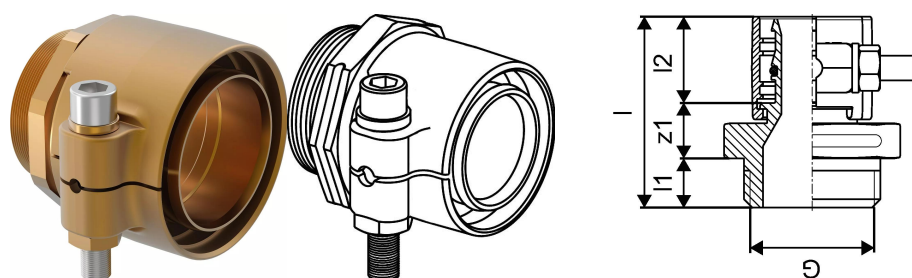

## Uponor Wipex Raccord Male PN6 110x10,0-G3

**1018335**

- Pour Varia, Thermo, VIP Thermo et Supra
- Filetage cylindrique G, étanchéité par joint torique

## Uponor Wipex Raccord Male PN6 110x10,0-G3

1018335

### Données techniques

Item no EAN	7331541100090
Item no GTIN	07331541100090
Item no VVS	087883091
RSK no.	2410671
Item no NRF	8362396
Item no LVI	1932100
Produit (unité de mesure)	pièce
Longueur (l)	118 mm
Longueur (l1)	24 mm
Longueur (l2)	72 mm
Quantité d'emballage 1	1
Quantité d'emballage 3	3
Item Replacement 1	1086602
Packaging GTIN PL1	06414905259823
Packaging GTIN PL3	06414905259830
Packaging GTIN PL4	06414905259847
Item Unit Length	140
Item Unit Height	117
Item Unit Weight	2,998
Item Unit Width	125