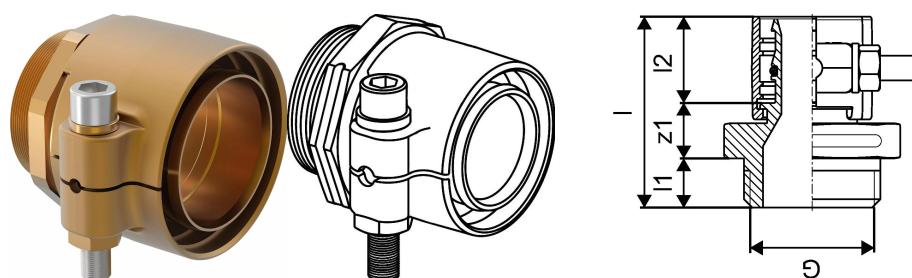

## Uponor Wipex Raccord Male PN6 110x10,0-G3

**1018335**

- Pour Varia, Thermo, VIP Thermo et Supra
- Filetage cylindrique G, étanchéité par joint torique

## Uponor Wipex Raccord Male PN6 110x10,0-G3

1018335

### Données techniques

|                           |                |
|---------------------------|----------------|
| Item no EAN               | 7331541100090  |
| Item no GTIN              | 07331541100090 |
| Item no VVS               | 087883091      |
| RSK no.                   | 2410671        |
| Item no NRF               | 8362396        |
| Item no LVI               | 1932100        |
| Produit (unité de mesure) | pièce          |
| Longueur (l)              | 118 mm         |
| Longueur (l1)             | 24 mm          |
| Longueur (l2)             | 72 mm          |
| Quantité d'emballage 1    | 1              |
| Quantité d'emballage 3    | 3              |
| Item Replacement 1        | 1086602        |
| Packaging GTIN PL1        | 06414905259823 |
| Packaging GTIN PL3        | 06414905259830 |
| Packaging GTIN PL4        | 06414905259847 |
| Item Unit Length          | 140            |
| Item Unit Height          | 117            |
| Item Unit Weight          | 2,998          |
| Item Unit Width           | 125            |