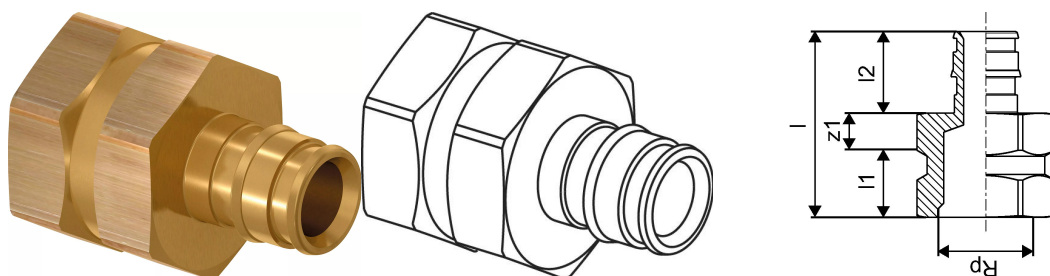

Uponor Q&E raccord femelle PL 25-Rp1"FT

1023013

**A propos Uponor Q&E raccord femelle PL****Spécification**

- Raccords et bagues Q&E pour tubes PEX Uponor
- Raccords métalliques en laiton de haute qualité
- Raccords en plastique à base de polysulfure de phénylène
- Les bagues Q&E doivent être commandées séparément, sauf mention contraire.

Application

si pas d'autre mention :

- Filetages mâle et femelle selon EN 10226-1.

Uponor Q&E raccord femelle PL 25-Rp1"FT

1023013

Données techniques

Item no EAN	7331541032049
Item no GTIN	07331541032049
Produit (unité de mesure)	pièce
Femelle_filetage_Rp	1 inch
Longueur (l)	55 mm
Longueur (l1)	22 mm
Longueur (l2)	27 mm
Quantité d'emballage 1	5
Quantité d'emballage 3	35
Quantité d'emballage 4	3360
Item Replacement 1	1145670
Packaging GTIN PL1	06414905261024
Packaging GTIN PL3	06414905261031
Packaging GTIN PL4	06414905261048
Item Unit Height	55 mm
Item Unit Weight	0,186 kg
Item Unit Width	42 mm