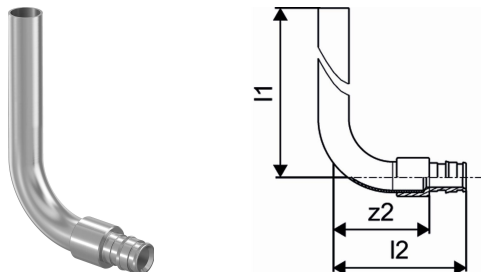

Uponor Smart Radi canne radiateur Q&E 16-15CU l=300mm

1023045

- Tube en cuivre 15 x 1 mm.
- Raccordement tube cuivre 15 x 1 mm au radiateur réalisable avec collier Uponor adaptateur de compression Cu (code article 1013830)

A propos Uponor Smart Radi canne radiateur Q&E

Spécification

- Raccords et accessoires pour raccordement d'eau sanitaire
- Les bagues Q&E doivent être commandées séparément, sauf mention contraire.

Application