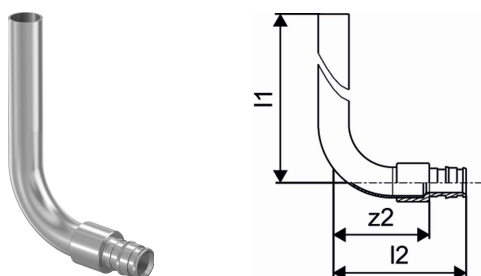

Uponor Smart Radi canne radiateur Q&E 16-15CU l=300mm

1023045

Product code

Item no EAN	7331541186636
Item no GF	35001023045
Item no GTIN	07331541186636

Dimensions

Article Unité Hauteur	70
Article Unité Longueur	300
Article Poids unitaire	0,15
Article Unité Largeur	12
Item_UOM	pièce

Measurements

Longueur (l1)	300
Longueur (l2)	65
Z2	47

Packaging

Emballage GTIN PL1	06414905261710
Emballage GTIN PL3	06414905261727
Hauteur d'emballage PL1	20
Hauteur d'emballage PL3	95
Longueur de l'emballage PL1	300
Longueur de l'emballage PL3	425
Quantité d'emballage PL1	2
Quantité d'emballage PL3	40
Type d'emballage PL1	Plastic_Bag
Type d'emballage PL3	Box
Volume d'emballage PL1	0,00054
Volume d'emballage PL3	0,01009375
Poids de l'emballage PL1	0,3