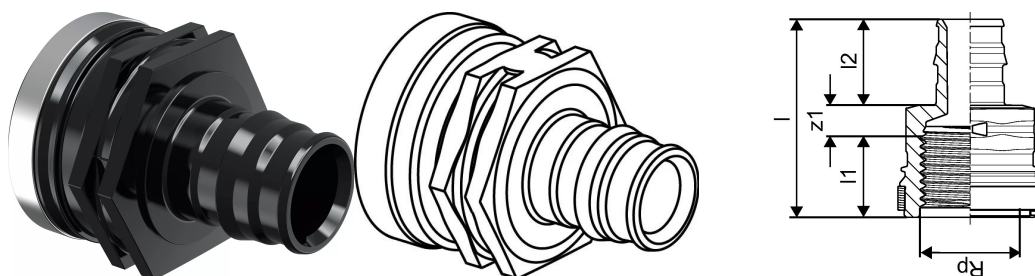

Uponor Q&E raccord femelle PPSU 20-Rp3/4"FT

1042331

A propos Uponor Q&E raccord femelle PPSU

Spécification

- Raccords et bagues Q&E pour tubes PEX Uponor
- Raccords métalliques en laiton de haute qualité
- Raccords en plastique à base de polysulfure de phénylène
- Les bagues Q&E doivent être commandées séparément, sauf mention contraire.

Application

si pas d'autre mention :

- Filetages mâle et femelle selon EN 10226-1.

Uponor Q&E raccord femelle PPSU 20-Rp3/4"FT

1042331

Données techniques

Item no EAN	6414907054129
Item no GTIN	06414907054129
Item no VVS	045275320
RSK no.	1899699
Item no LVI	2072545
Produit (unité de mesure)	pièce
Femelle_filetage_Rp	3/4 inch
Longueur (l)	47 mm
Longueur (l1)	18 mm
Longueur (l2)	22 mm
Quantité d'emballage 1	5
Quantité d'emballage 3	50
Quantité d'emballage 4	5600
Packaging GTIN PL1	06414905267309
Packaging GTIN PL3	06414905267316
Packaging GTIN PL4	06414905267323
Item Unit Height	37 mm
Item Unit Weight	0,023 kg
Item Unit Width	37 mm