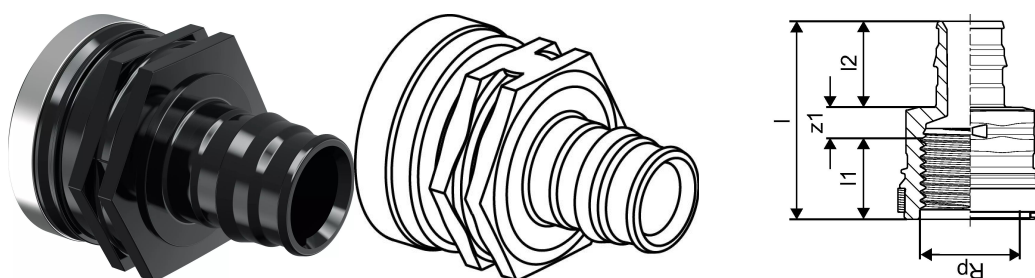

Uponor Q&E raccord femelle PPSU 20-Rp3/4"FT

1042331

A propos Uponor Q&E raccord femelle PPSU

Spécification

- Raccords et bagues Q&E pour tubes PEX Uponor
- Raccords métalliques en laiton de haute qualité
- Raccords en plastique à base de polysulfure de phénylène
- Les bagues Q&E doivent être commandées séparément, sauf mention contraire.

Application

si pas d'autre mention :

- Filetages mâle et femelle selon EN 10226-1.

Uponor Q&E raccord femelle PPSU 20-Rp3/4"FT

1042331

Données techniques

Item no EAN	6414907054129
Item no GTIN	06414907054129
Item no VVS	045275320
RSK no.	1899699
Item no LVI	2072545
Produit (unité de mesure)	pièce
Femelle_filetage_Rp	3/4 inch
Longueur (l)	47 mm
Longueur (l1)	18 mm
Longueur (l2)	22 mm
Quantité d'emballage 1	5
Quantité d'emballage 3	50
Quantité d'emballage 4	5600
Packaging GTIN PL1	06414905267309
Packaging GTIN PL3	06414905267316
Packaging GTIN PL4	06414905267323
Item Unit Height	37 mm
Item Unit Weight	0,023 kg
Item Unit Width	37 mm