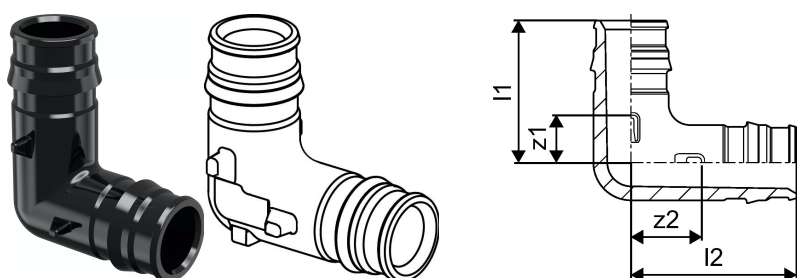

Uponor Q&E coude PPSU 50-50

1042859

A propos Uponor Q&E coude PPSU

Spécification

- Raccords et bagues Q&E pour tubes PEX Uponor
- Raccords métalliques en laiton de haute qualité
- Raccords en plastique à base de polysulfure de phénylène
- Les bagues Q&E doivent être commandées séparément, sauf mention contraire.

Application

si pas d'autre mention :

- Filetages mâle et femelle selon EN 10226-1.

Uponor Q&E coude PPSU 50-50

1042859

Données techniques

Item no EAN	6414907056062
Item no GTIN	06414907056062
Item no VVS	045276250
RSK no.	1882081
Item no NRF	5111992
Item no LVI	2072350
Produit (unité de mesure)	pièce
Longueur (l1)	83 mm
Longueur (l2)	98 mm
z2	44 mm
Quantité d'emballage 1	1
Quantité d'emballage 3	5
Quantité d'emballage 4	560
Packaging GTIN PL1	06414905299249
Packaging GTIN PL3	06414905299256
Packaging GTIN PL4	06414905299263
Item Unit Height	105 mm
Item Unit Weight	0,18 kg
Item Unit Width	72 mm