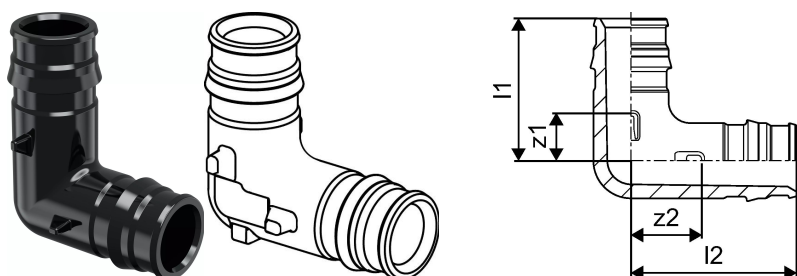

Uponor Q&E coude PPSU 50-50

1042859

A propos Uponor Q&E coude PPSU

Spécification

- Raccords et bagues Q&E pour tubes PEX Uponor
- Raccords métalliques en laiton de haute qualité
- Raccords en plastique à base de polysulfure de phénylène
- Les bagues Q&E doivent être commandées séparément, sauf mention contraire.

Application

si pas d'autre mention :

- Filetages mâle et femelle selon EN 10226-1.

Uponor Q&E coude PPSU 50-50

1042859

Données techniques

Item no EAN	6414907056062
Item no GTIN	06414907056062
Item no VVS	045276250
RSK no.	1882081
Item no NRF	5111992
Item no LVI	2072350
Produit (unité de mesure)	pièce
Longueur (l1)	83 mm
Longueur (l2)	98 mm
z2	44 mm
Quantité d'emballage 1	1
Quantité d'emballage 3	5
Quantité d'emballage 4	560
Packaging GTIN PL1	06414905299249
Packaging GTIN PL3	06414905299256
Packaging GTIN PL4	06414905299263
Item Unit Height	105 mm
Item Unit Weight	0,18 kg
Item Unit Width	72 mm