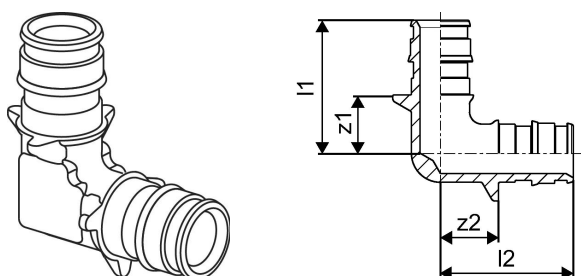

## Application

si pas d'autre mention :

- Filetages mâle et femelle selon EN 10226-1.

## Données techniques

Item no EAN	4021598115088
Item no GTIN	04021598115088
Produit (unité de mesure)	pièce
Longueur (l1)	39 mm
Longueur (l2)	39 mm
z2	17 mm
Quantité d'emballage 1	5
Quantité d'emballage 3	40
Quantité d'emballage 4	3840
Item Replacement 1	1145682
Packaging GTIN PL1	06414905402502
Packaging GTIN PL3	06414905402526
Packaging GTIN PL4	06414905402540
Item Unit Height	50 mm
Item Unit Weight	0,082 kg
Item Unit Width	20 mm