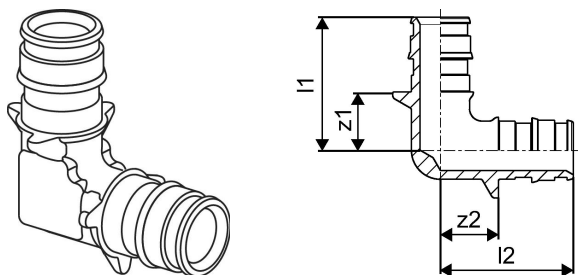

Uponor Q&E coude PL 20-20

1047198

A propos Uponor Q&E coude PL

Spécification

- Raccords et bagues Q&E pour tubes PEX Uponor
- Raccords métalliques en laiton de haute qualité
- Raccords en plastique à base de polysulfure de phénylène
- Les bagues Q&E doivent être commandées séparément, sauf mention contraire.

Application

si pas d'autre mention :

- Filetages mâle et femelle selon EN 10226-1.