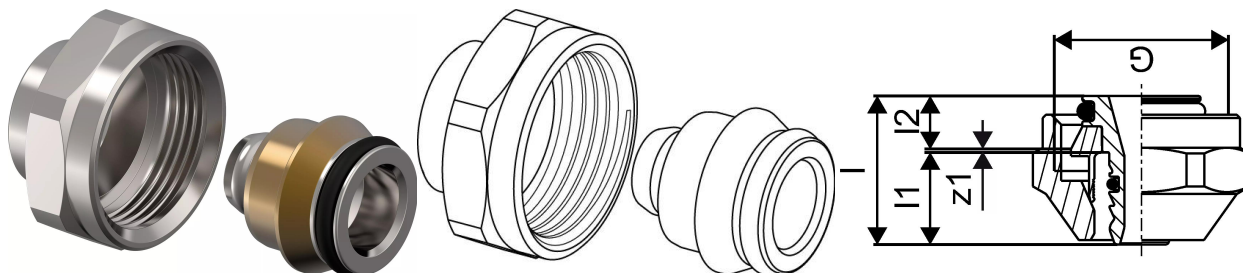

Uponor Uni-X raccord à compression MLC 16-3/4"FT Euro

1058090

- Adaptateur à compression, écrou-raccord et manchon intérieur
- Fabriqué en laiton
- Pour le raccordement des tubes Uponor Uni Pipe PLUS
- Filetage femelle 3/4" eurocône selon EN ISO 228-1
- Diamètre de passage optimisé

A propos Uponor Uni-X raccord à compression MLC

Application

- Pour la distribution de l'eau de chauffage et le raccordement du radiateur

Uponor Uni-X raccord à compression MLC 16-3/4"FT Euro

1058090

Technical documents