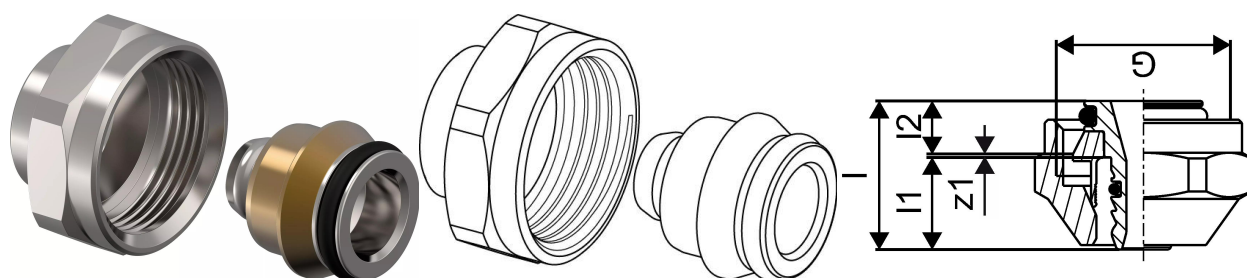

Uponor Uni-X raccord à compression MLC 16-3/4"FT Euro

1058090

- Adaptateur à compression, écrou-raccord et manchon intérieur
- Fabriqué en laiton
- Pour le raccordement des tubes Uponor Uni Pipe PLUS
- Filetage femelle 3/4" eurocône selon EN ISO 228-1
- Diamètre de passage optimisé

A propos Uponor Uni-X raccord à compression MLC

Application

- Pour la distribution de l'eau de chauffage et le raccordement du radiateur

Uponor Uni-X raccord à compression MLC 16-3/4"FT Euro

1058090

Technical documents