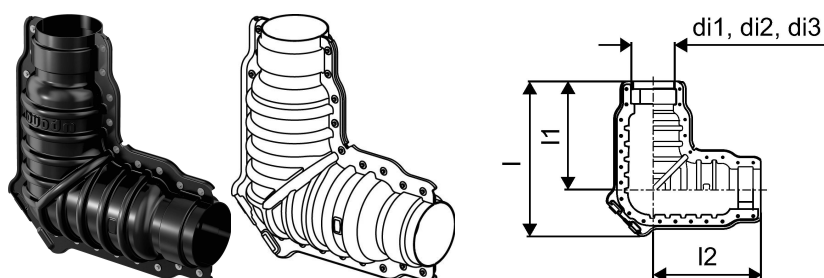

Uponor Ecoflex coude Isolé 200/175/140

1060985

- Livré avec accessoires (joints et visseries)

A propos Uponor Ecoflex coude Isolé

Spécification

- Tous les accessoires sont résistants à la corrosion.

Application

- Les accessoires Ecoflex sont destinés au complément de l'assortiment pour installations enterrées.

Certification

- Les approbations doivent être vérifiées par la personne responsable locale.

Uponor Ecoflex coude Isolé 200/175/140

1060985

Measurements

Diamètre_intérieur_di1	200
Diamètre_intérieur_di2	175
Diamètre_intérieur_di3	140
LONGUEUR_L	806
Longueur (l1)	562,5
Longueur (l2)	562,5

Product code

Item no EAN	6414905202683
Item no GF	35001060985
Item no GTIN	06414905202683
Item no LVI	3010402
Item no NOBB	47288780
Item no NRF	8360832
Item no RSK	2190472
Item no VVS	087910802

Dimensions

Article Unité Hauteur	840
Article Unité Longueur	830
Article Poids unitaire	10,6
Article Unité Largeur	310
Item_UOM	pièce

Packaging

Emballage GTIN PL1	06414905464111
Emballage GTIN PL4	06414905495917
Hauteur d'emballage PL1	335
Hauteur d'emballage PL4	900
Longueur de l'emballage PL1	1170