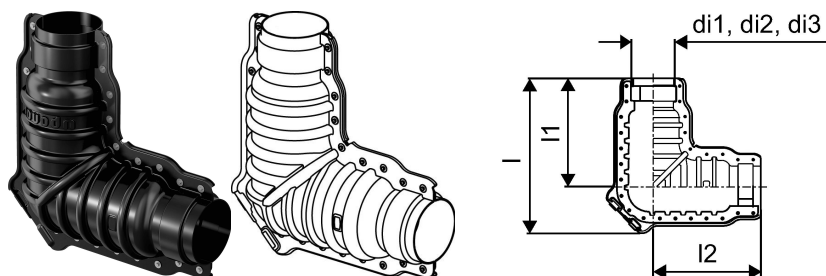

Uponor Ecoflex coude Isolé 200/175/140

1060985

- Livré avec accessoires (joints et visseries)

A propos Uponor Ecoflex coude Isolé

Spécification

- Tous les accessoires sont résistants à la corrosion.

Application

- Les accessoires Ecoflex sont destinés au complément de l'assortiment pour installations enterrées.

Certification

- Les approbations doivent être vérifiées par la personne responsable locale.

Uponor Ecoflex coude Isolé 200/175/140

1060985

Measurements

Diamètre_intérieur_di1	200
Diamètre_intérieur_di2	175
Diamètre_intérieur_di3	140
LONGUEUR_L	806
Longueur (l1)	562,5
Longueur (l2)	562,5

Product code

Item no EAN	6414905202683
Item no GF	35001060985
Item no GTIN	06414905202683
Item no LVI	3010402
Item no NOBB	47288780
Item no NRF	8360832
Item no RSK	2190472
Item no VVS	087910802

Dimensions

Article Unité Hauteur	840
Article Unité Longueur	830
Article Poids unitaire	10,6
Article Unité Largeur	310
Item_UOM	pièce

Packaging

Emballage GTIN PL1	06414905464111
Emballage GTIN PL4	06414905495917
Hauteur d'emballage PL1	335
Hauteur d'emballage PL4	900
Longueur de l'emballage PL1	1170