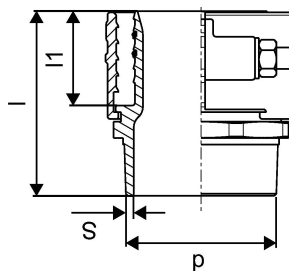

#### Application

- Raccords pour systèmes ECOFLEX Thermo, Aqua, Quattro, Supra, Supra PLUS et Supra
- Raccordement de tubes PE et PE-Xa à des raccords avec filetage cylindrique mâle
- Température de fonctionnement max. 95°C

## Données techniques

Item no EAN	6414905231737
Item no GTIN	06414905231737
Produit (unité de mesure)	pièce
Longueur (l)	75 mm
Longueur (l1)	36 mm
Z-mesure d	42,4 mm
Quantité d'emballage 1	1
Packaging GTIN PL1	06414905278329
Item Unit Height	62 mm
Item Unit Weight	0,5 kg
Item Unit Width	75 mm