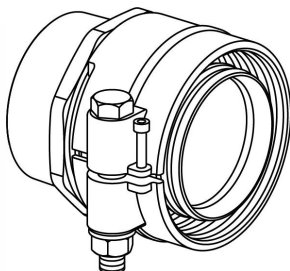

#### Spécification

- Raccords Wipex en laiton résistant à la corrosion, résistant au dézingage selon DIN EN ISO 6509 avec vis en acier inoxydable.
- Étanchéité par joint torique entre raccord Wipex et connexion
- Vis à tête creuse en acier inoxydable, écrou et rondelle en laiton
- Pour les diamètres 63-110, le collier de serrage est pré-ouvert et doté d'une entretoise amovible. Raccord pour diamètre 25-50 mm livré séparément.

#### Application

- Raccords pour systèmes ECOFLEX Thermo, Aqua, Quattro, Supra, Supra PLUS et Supra
- Raccordement de tubes PE et PE-Xa à des raccords avec filetage cylindrique mâle
- Température de fonctionnement max. 95°C

## Données techniques

Item no EAN	6414905231737
Item no GTIN	06414905231737
Produit (unité de mesure)	pièce
Longueur (l)	75 mm
Longueur (l1)	36 mm
Z-mesure d	42,4 mm
Quantité d'emballage 1	1
Packaging GTIN PL1	06414905278329
Item Unit Height	62 mm
Item Unit Weight	0,5 kg
Item Unit Width	75 mm