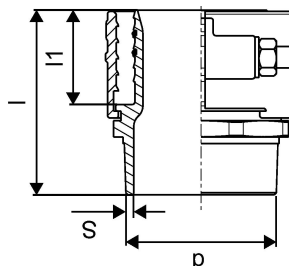

Uponor Ecoflex Adaptateur soudable ST PN6 EU 40x3,7-42,4

1094015

- Raccordement des tubes PE-Xa
- 6 bar, SDR 11
- Adaptateur en acier pour soudure

A propos Uponor Ecoflex Adaptateur soudable ST PN6

Spécification

- Raccords Wipex en laiton résistant à la corrosion, résistant au dézingage selon DIN EN ISO 6509 avec vis en acier inoxydable.
- Étanchéité par joint torique entre raccord Wipex et connexion
- Vis à tête creuse en acier inoxydable, écrou et rondelle en laiton
- Pour les diamètres 63-110, le collier de serrage est pré-ouvert et doté d'une entretoise amovible. Raccord pour diamètre 25-50 mm livré séparément.

Application

- Raccords pour systèmes ECOFLEX Thermo, Aqua, Quattro, Supra, Supra PLUS et Supra
- Raccordement de tubes PE et PE-Xa à des raccords avec filetage cylindrique mâle
- Température de fonctionnement max. 95°C

Certification

- DVGW