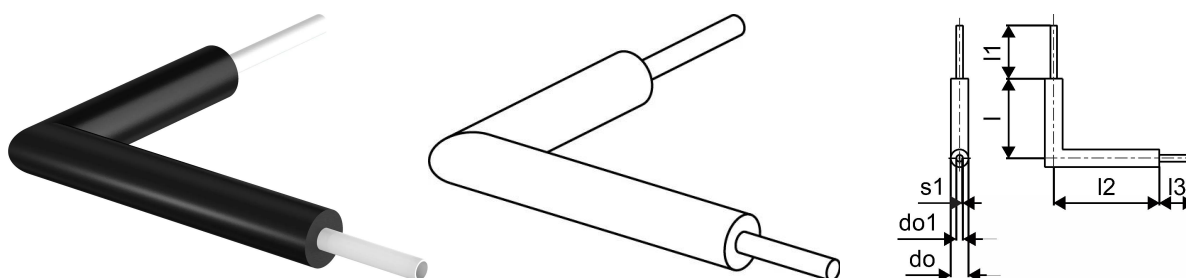

Uponor Ecoflex HCE coude 90° pré-isolé Single 50x4,6/140

1118765

- Coude 90° de tube en PE-Xa pré-isolé Single
- Un tube moyen PE-Xa, SDR 11
- Charge max. Charge 6bar / 95°C
- Mousse PUR, enveloppe PE

A propos Uponor Ecoflex HCE coude 90° pré-isolé Single

Spécification

- Tous les accessoires sont résistants à la corrosion.

Application

- Les accessoires Ecoflex sont destinés au complément de l'assortiment pour installations enterrées.

Certification

- Les approbations doivent être vérifiées par la personne responsable locale.

Uponor Ecoflex HCE coude 90° pré-isolé Single 50x4,6/140

1118765

Product code

Item no EAN	6414905552283
Item no GF	35001118765
Item no GTIN	06414905552283

Dimensions

Article Unité Hauteur	140
Article Unité Longueur	1400
Article Poids unitaire	3,78
Article Unité Largeur	1100
Item_UOM	pièce