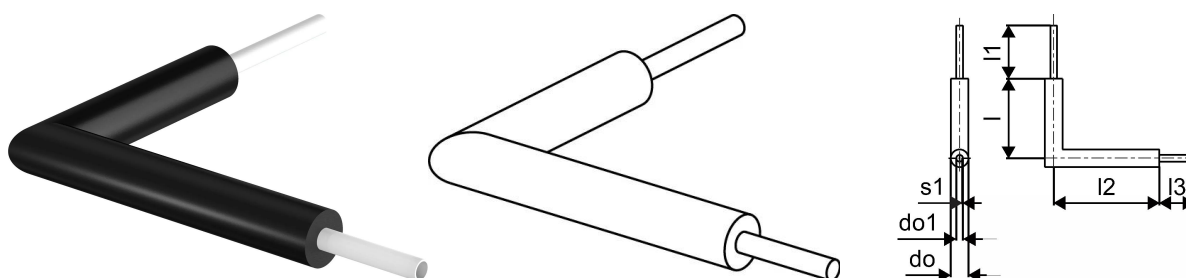

Uponor Ecoflex HCE coude 90° pré-isolé Single 50x4,6/140

1118765

- Coude 90° de tube en PE-Xa pré-isolé Single
- Un tube moyen PE-Xa, SDR 11
- Charge max. Charge 6bar / 95°C
- Mousse PUR, enveloppe PE

A propos Uponor Ecoflex HCE coude 90° pré-isolé Single

Spécification

- Tous les accessoires sont résistants à la corrosion.

Application

- Les accessoires Ecoflex sont destinés au complément de l'assortiment pour installations enterrées.

Certification

- Les approbations doivent être vérifiées par la personne responsable locale.

Uponor Ecoflex HCE coude 90° pré-isolé Single 50x4,6/140

1118765

Données techniques

Item no EAN	6414905552283
Item no GTIN	06414905552283
Produit (unité de mesure)	pièce
Longueur (l)	900 mm
Longueur (l1)	200 mm
Longueur (l2)	1200 mm
Longueur (l3)	200 mm
Quantité d'emballage 1	1
Packaging GTIN PL1	06414905630950
Item Unit Height	140 mm
Item Unit Weight	3,78 kg
Item Unit Width	1100 mm