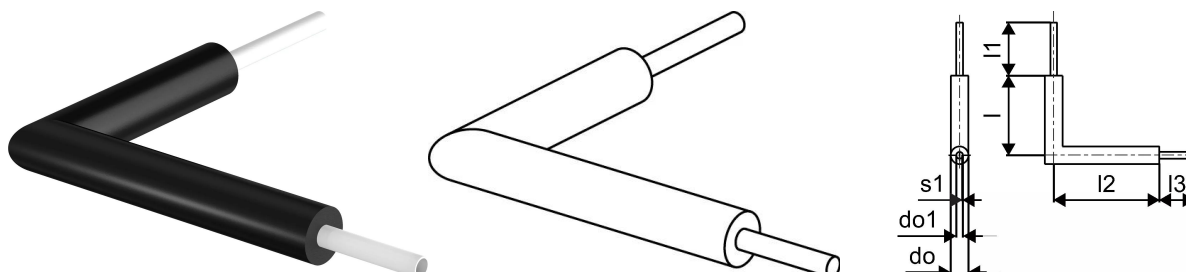

Uponor Ecoflex HCE coude 90° pré-isolé Single 50x4,6/140

1118765

- Coude 90° de tube en PE-Xa pré-isolé Single
- Un tube moyen PE-Xa, SDR 11
- Charge max. Charge 6bar / 95°C
- Mousse PUR, enveloppe PE

A propos Uponor Ecoflex HCE coude 90° pré-isolé Single

Spécification

- Tous les accessoires sont résistants à la corrosion.

Application

- Les accessoires Ecoflex sont destinés au complément de l'assortiment pour installations enterrées.

Certification

- Les approbations doivent être vérifiées par la personne responsable locale.

Uponor Ecoflex HCE coude 90° pré-isolé Single 50x4,6/140

1118765

Données techniques

Item no EAN	6414905552283
Item no GTIN	06414905552283
Produit (unité de mesure)	pièce
Longueur (l)	900 mm
Longueur (l1)	200 mm
Longueur (l2)	1200 mm
Longueur (l3)	200 mm
Quantité d'emballage 1	1
Packaging GTIN PL1	06414905630950
Item Unit Height	140 mm
Item Unit Weight	3,78 kg
Item Unit Width	1100 mm