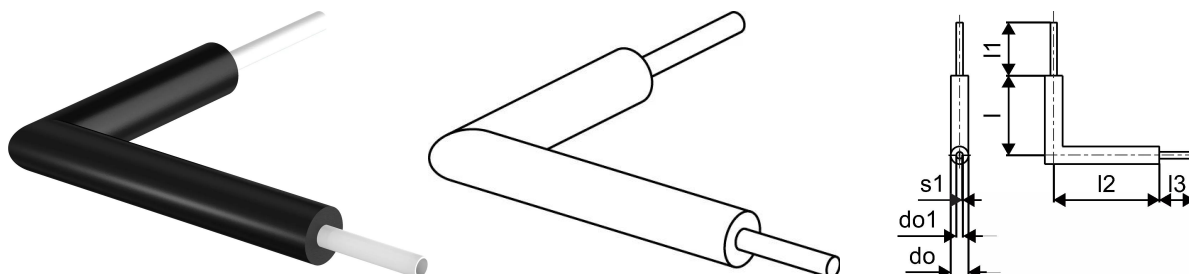

Uponor Ecoflex HCE coude 90° pré-isolé Single 50x4,6/140

1118765

- Coude 90° de tube en PE-Xa pré-isolé Single
- Un tube moyen PE-Xa, SDR 11
- Charge max. Charge 6bar / 95°C
- Mousse PUR, enveloppe PE

A propos Uponor Ecoflex HCE coude 90° pré-isolé Single

Spécification

- Tous les accessoires sont résistants à la corrosion.

Application

- Les accessoires Ecoflex sont destinés au complément de l'assortiment pour installations enterrées.

Certification

- Les approbations doivent être vérifiées par la personne responsable locale.

Uponor Ecoflex HCE coude 90° pré-isolé Single 50x4,6/140

1118765

Product code

Item no EAN	6414905552283
Item no GF	35001118765
Item no GTIN	06414905552283

Dimensions

Article Unité Hauteur	140
Article Unité Longueur	1400
Article Poids unitaire	3,78
Article Unité Largeur	1100
Item_UOM	pièce

Measurements

LONGUEUR_L	900
Longueur (l1)	200
Longueur (l2)	1200
Longueur (l3)	200
Diamètre extérieur_do	140
Diamètre extérieur_do1	50
Épaisseur de paroi_s1	4,6

Packaging

Emballage GTIN PL1	06414905630950
Hauteur d'emballage PL1	140
Longueur de l'emballage PL1	1400
Quantité d'emballage PL1	1
Type d'emballage PL1	Pièce
Volume d'emballage PL1	0,2156
Poids de l'emballage PL1	3,78
Largeur d'emballage PL1	1100