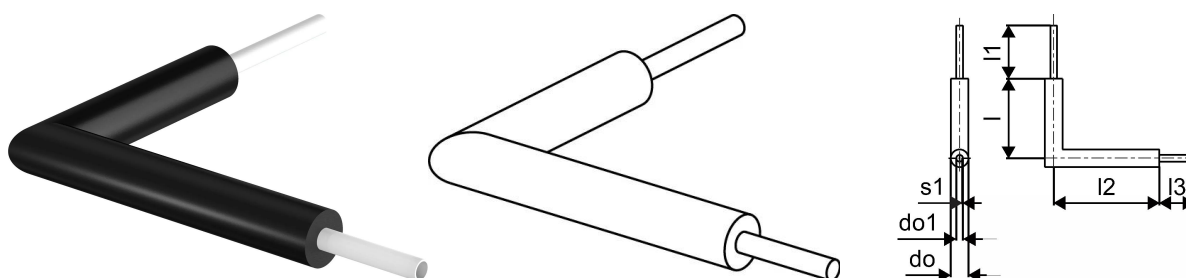

Uponor Ecoflex HCE coude 90° pré-isolé Single 63x5,8/140

1118766

- Coude 90° de tube en PE-Xa pré-isolé Single
- Un tube moyen PE-Xa, SDR 11
- Charge max. Charge 6bar / 95°C
- Mousse PUR, enveloppe PE

A propos Uponor Ecoflex HCE coude 90° pré-isolé Single

Spécification

- Tous les accessoires sont résistants à la corrosion.

Application

- Les accessoires Ecoflex sont destinés au complément de l'assortiment pour installations enterrées.

Certification

- Les approbations doivent être vérifiées par la personne responsable locale.

Uponor Ecoflex HCE coude 90° pré-isolé Single 63x5,8/140

1118766

Données techniques

Item no EAN	6414905552290
Item no GTIN	06414905552290
Produit (unité de mesure)	pièce
Longueur (l)	900 mm
Longueur (l1)	200 mm
Longueur (l2)	1200 mm
Longueur (l3)	200 mm
Quantité d'emballage 1	1
Packaging GTIN PL1	06414905630967
Item Unit Height	140 mm
Item Unit Weight	4,78 kg
Item Unit Width	1100 mm