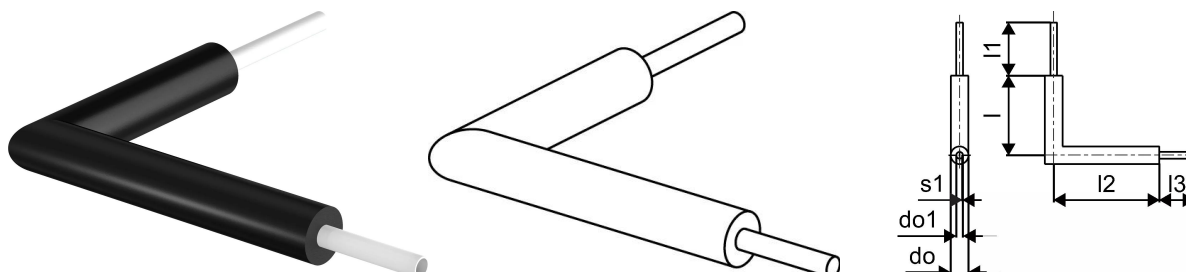

Uponor Ecoflex HCE coude 90° pré-isolé Single 63x5,8/140

1118766

- Coude 90° de tube en PE-Xa pré-isolé Single
- Un tube moyen PE-Xa, SDR 11
- Charge max. Charge 6bar / 95°C
- Mousse PUR, enveloppe PE

A propos Uponor Ecoflex HCE coude 90° pré-isolé Single

Spécification

- Tous les accessoires sont résistants à la corrosion.

Application

- Les accessoires Ecoflex sont destinés au complément de l'assortiment pour installations enterrées.

Certification

- Les approbations doivent être vérifiées par la personne responsable locale.

Uponor Ecoflex HCE coude 90° pré-isolé Single 63x5,8/140

1118766

Données techniques

Item no EAN	6414905552290
Item no GTIN	06414905552290
Produit (unité de mesure)	pièce
Longueur (l)	900 mm
Longueur (l1)	200 mm
Longueur (l2)	1200 mm
Longueur (l3)	200 mm
Quantité d'emballage 1	1
Packaging GTIN PL1	06414905630967
Item Unit Height	140 mm
Item Unit Weight	4,78 kg
Item Unit Width	1100 mm