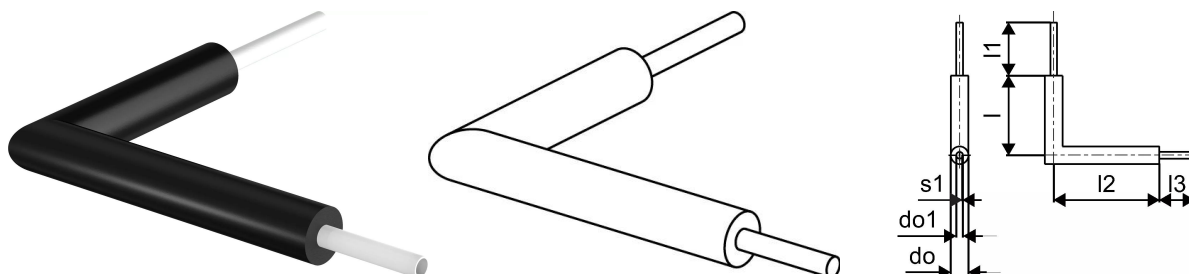

## Uponor Ecoflex HCE coude 90° pré-isolé Single 75x6,8/140

1118767

- Coude 90° de tube en PE-Xa pré-isolé Single
- Un tube moyen PE-Xa, SDR 11
- Charge max. Charge 6bar / 95°C
- Mousse PUR, enveloppe PE

### A propos Uponor Ecoflex HCE coude 90° pré-isolé Single

#### Application

- Les accessoires Ecoflex sont destinés au complément de l'assortiment pour installations enterrées.

## Données techniques

Quantité produit 1	1
Produit (unité de mesure)	pièce
Longueur (l)	900 mm
Longueur (l1)	200 mm
Longueur (l2)	1200 mm
Longueur (l3)	200 mm
Diamètre extérieur_do	140 mm
Diamètre extérieur_do1	75 mm
Epaisseur paroi s1	6,8 mm