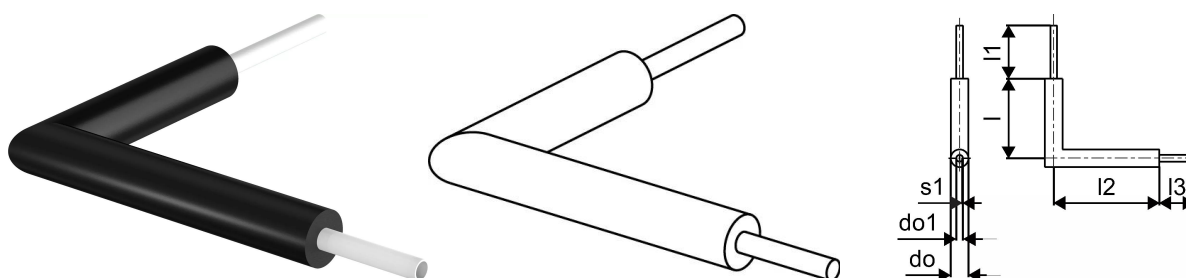

## Uponor Ecoflex HCE coude 90° pré-isolé Single 75x6,8/140

1118767

- Coude 90° de tube en PE-Xa pré-isolé Single
- Un tube moyen PE-Xa, SDR 11
- Charge max. Charge 6bar / 95°C
- Mousse PUR, enveloppe PE

#### Application

- Les accessoires Ecoflex sont destinés au complément de l'assortiment pour installations enterrées.

## Données techniques

Quantité produit 1	1
Produit (unité de mesure)	pièce
Longueur (l)	900 mm
Longueur (l1)	200 mm
Longueur (l2)	1200 mm
Longueur (l3)	200 mm
Diamètre extérieur_do	140 mm
Diamètre extérieur_do1	75 mm
Epaisseur paroi s1	6,8 mm