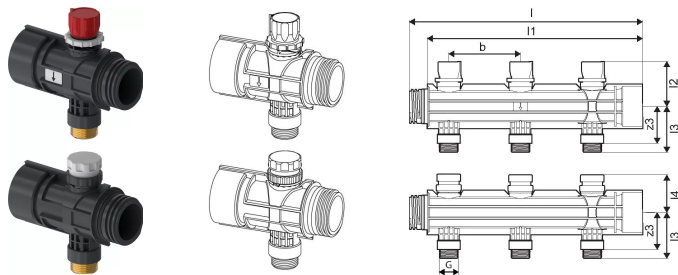

Uponor Magna extension collecteur polyamide - 1121532 avec raccords collecteur pour tube PEXA Ø25 inclus 1x3/4Euro

1121532

- Pour le raccordement avec des segments supplémentaires et kit de base
- Segment de départ avec vannes de réglage
- Segment de retour avec partie supérieure du thermostat, y compris le capuchon pour le verrouillage.

A propos Uponor Magna extension collecteur polyamide - 1121532 avec raccords collecteur pour tube PEXA Ø25 inclus

Spécification

- Chauffage de surfaces industrielles Magna
- Boucles 2-5 6-9 10-14 15-19 20
- Clips de fixation 2 3 4 5 6
- Distance de boucle : 100 mm

Application

- Chauffage industriel et commercial de grandes surfaces
- Pour installation dans le béton
- Max. 20 boucles
- Pression de service max. : 6 bar pour 60 °C

Uponor Magna extension collecteur polyamide - 1121532 avec raccords collecteur pour tube PEXA Ø25 inclus 1x3/4Euro

1121532

Measurements

Filetage_cylindrique_G	3/4
LONGUEUR_L	125
Longueur (l1)	100
Longueur (l2)	62
Longueur (l3)	64
Mesure Zb	100
Z3	51,5

Product code

Item no EAN	6414905660377
Item no GF	35001121532
Item no GTIN	06414905660377
Item no LVI	2022183
Item no NRF	8601849