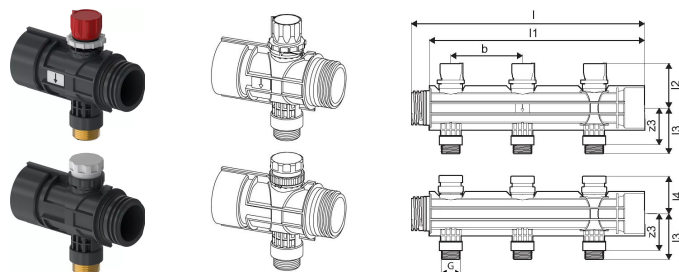

Uponor Magna extension collecteur polyamide - 1121532 avec raccords collecteur pour tube PEXA Ø25 inclus 1x3/4Euro

1121532

- Pour le raccordement avec des segments supplémentaires et kit de base
- Segment de départ avec vannes de réglage
- Segment de retour avec partie supérieure du thermostat, y compris le capuchon pour le verrouillage.

A propos Uponor Magna extension collecteur polyamide - 1121532 avec raccords collecteur pour tube PEXA Ø25 inclus

Spécification

- Chauffage de surfaces industrielles Magna
- Boucles 2-5 6-9 10-14 15-19 20
- Clips de fixation 2 3 4 5 6
- Distance de boucle : 100 mm

Application

- Chauffage industriel et commercial de grandes surfaces
- Pour installation dans le béton
- Max. 20 boucles
- Pression de service max. : 6 bar pour 60 °C

Uponor Magna extension collecteur polyamide - 1121532 avec raccords collecteur pour tube PEXA Ø25 inclus 1x3/4Euro

1121532

Measurements

Filetage_cylindrique_G	3/4
LONGUEUR_L	125
Longueur (l1)	100
Longueur (l2)	62
Longueur (l3)	64
Mesure Zb	100
Z3	51,5

Product code

Item no EAN	6414905660377
Item no GF	35001121532
Item no GTIN	06414905660377
Item no LVI	2022183
Item no NRF	8601849