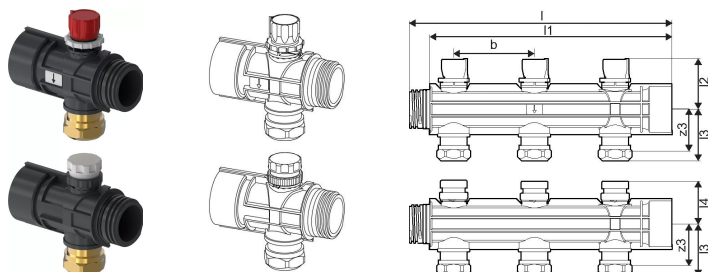

Uponor Magna extension collecteur polyamide - 1121535 sans les raccords collecteurs 1x25

1121535

Product code

Item no EAN	6414905660407
Item no GF	35001121535
Item no GTIN	06414905660407
Item no LVI	2022188
Item no NRF	8601846
Item no RSK	2989120
Item no VVS	046253111

Dimensions

Article Unité Hauteur	56
Article Unité Longueur	100
Article Poids unitaire	0,674
Article Unité Largeur	370
Item_UOM	pièce

Measurements

LONGUEUR_L	125
Longueur (l1)	100
Longueur (l2)	62
Longueur (l3)	51
Mesure Zb	100
Z3	51

Packaging

Emballage GTIN PL1	06414905663156
Emballage GTIN PL2	06414905663163
Emballage GTIN PL4	06414905663439
Hauteur d'emballage PL1	56
Hauteur d'emballage PL2	200