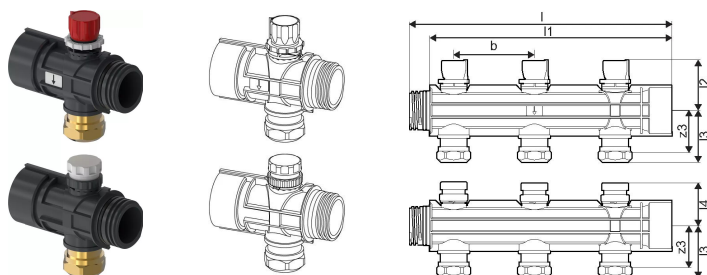

Uponor Magna extension collecteur polyamide - 1121535 sans les raccords collecteurs 1x25

1121535

- Pour le raccordement avec des segments supplémentaires et kit de base
- Segment de départ avec vannes de réglage
- Segment de retour avec partie supérieure du thermostat, y compris le capuchon pour le verrouillage
- Raccordement de la boucle de chauffage pour le tube PE-Xa 25x2,3 avec adaptateur de compression

A propos Uponor Magna extension collecteur polyamide - 1121535 sans les raccords collecteurs

Spécification

- Chauffage de surfaces industrielles Magna
- Boucles 2-5 6-9 10-14 15-19 20
- Clips de fixation 2 3 4 5 6
- Distance de boucle : 100 mm