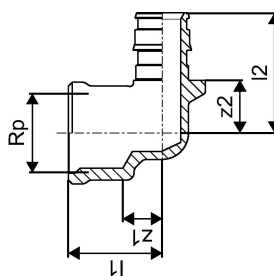

Uponor Q&E Adaptateur coudé à filetage femelle PL 25-G3/4"FT

1145652

- Raccord en laiton
- Emballage en carton

A propos Uponor Q&E Adaptateur coudé à filetage femelle PL

Spécification

- Raccords et bagues Q&E pour tubes PEX Uponor
- Raccords métalliques en laiton de haute qualité
- Raccords en plastique à base de polysulfure de phénylène
- Les bagues Q&E doivent être commandées séparément, sauf mention contraire.

Application

si pas d'autre mention :

- Filetages mâle et femelle selon EN 10226-1.

Uponor Q&E Adaptateur coudé à filetage femelle PL 25-G3/4"FT

1145652

**Measurements**

Filetage_cylindrique_G	3/4
Longueur (l1)	26
Longueur (l2)	43,5
z1	9,5
z2	16,5

Status

Item Available From date	2025-01-01
--------------------------	------------

Product code

Item no EAN	6414900390897
Item no GF	35001145652
Item no GTIN	06414900390897

Dimensions

Article Unité Hauteur	63
Article Unité Longueur	45
Article Poids unitaire	0,128
Article Unité Largeur	34
Item_UOM	pièce