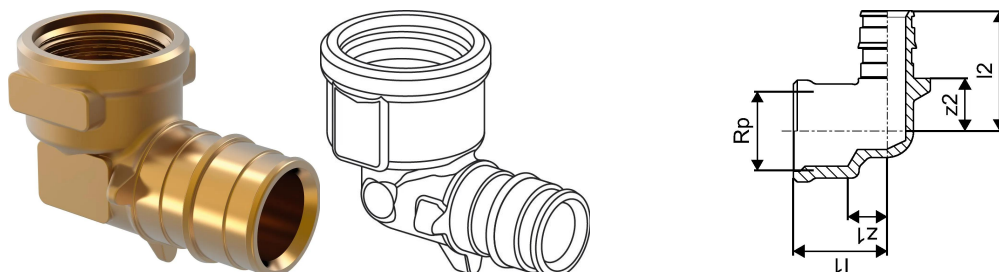

Uponor Q&E Adaptateur coudé à filetage femelle PL 25-G3/4"FT

1145652

- Raccord en laiton
- Emballage en carton

A propos Uponor Q&E Adaptateur coudé à filetage femelle PL

Spécification

- Raccords et bagues Q&E pour tubes PEX Uponor
- Raccords métalliques en laiton de haute qualité
- Raccords en plastique à base de polysulfure de phénylène
- Les bagues Q&E doivent être commandées séparément, sauf mention contraire.

Application

si pas d'autre mention :

- Filetages mâle et femelle selon EN 10226-1.

Uponor Q&E Adaptateur coudé à filetage femelle PL 25-G3/4"FT

1145652

**Measurements**

Filetage_cylindrique_G	3/4
Longueur (l1)	26
Longueur (l2)	43,5
z1	9,5
z2	16,5

Status

Item Available From date	2025-01-01
--------------------------	------------

Product code

Item no EAN	6414900390897
Item no GF	35001145652
Item no GTIN	06414900390897

Dimensions

Article Unité Hauteur	63
Article Unité Longueur	45
Article Poids unitaire	0,128
Article Unité Largeur	34
Item_UOM	pièce