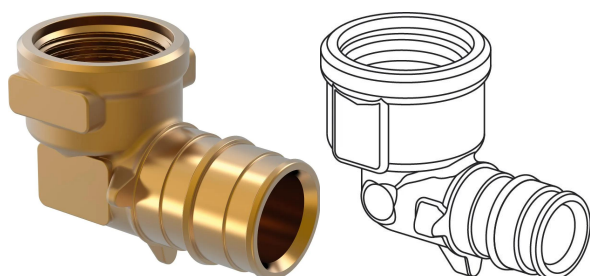

Uponor Q&E Adaptateur coudé à filetage femelle PL 25-G3/4"FT

1145652

- Raccord en laiton
- Emballage en carton

A propos Uponor Q&E Adaptateur coudé à filetage femelle PL

Spécification

- Raccords et bagues Q&E pour tubes PEX Uponor
- Raccords métalliques en laiton de haute qualité
- Raccords en plastique à base de polysulfure de phénylène
- Les bagues Q&E doivent être commandées séparément, sauf mention contraire.

Application

si pas d'autre mention :

- Filetages mâle et femelle selon EN 10226-1.

Uponor Q&E Adaptateur coudé à filetage femelle PL 25-G3/4"FT

1145652

**Measurements**

Filetage_cylindrique_G	3/4
Longueur (l1)	26
Longueur (l2)	43,5
z1	9,5
z2	16,5

Status

Item Available From date	2025-01-01
--------------------------	------------

Product code

Item no EAN	6414900390897
Item no GF	35001145652
Item no GTIN	06414900390897

Dimensions

Article Unité Hauteur	63
Article Unité Longueur	45
Article Poids unitaire	0,128
Article Unité Largeur	34
Item_UOM	pièce