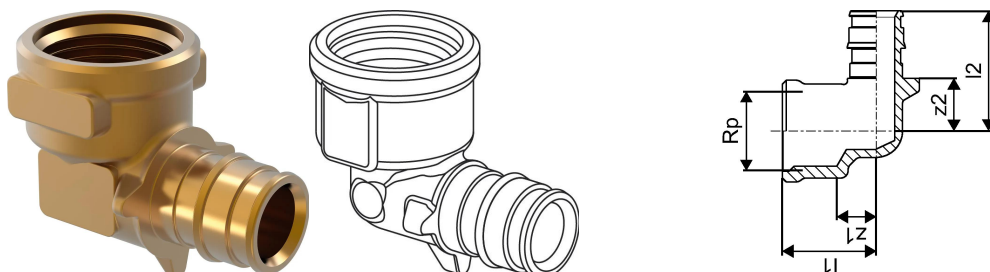

Uponor Q&E Adaptateur coudé à filetage femelle PL 20-G3/4"FT

1145674

- Raccord en laiton
- Emballage en carton

A propos Uponor Q&E Adaptateur coudé à filetage femelle PL

Spécification

- Raccords et bagues Q&E pour tubes PEX Uponor
- Raccords métalliques en laiton de haute qualité
- Raccords en plastique à base de polysulfure de phénylène
- Les bagues Q&E doivent être commandées séparément, sauf mention contraire.

Application

si pas d'autre mention :

- Filetages mâle et femelle selon EN 10226-1.

Uponor Q&E Adaptateur coudé à filetage femelle PL 20-G3/4"FT

1145674

Measurements

Filetage_cylindrique_G	3/4
Longueur (l1)	26
Longueur (l2)	38,5
z1	9,5
z2	16,5

Status

Item Available From date	2025-01-01
--------------------------	------------

Product code

Item no EAN	6414900391085
Item no GF	35001145674
Item no GTIN	06414900391085

Dimensions

Article Unité Hauteur	58
Article Unité Longueur	42
Article Poids unitaire	0,128
Article Unité Largeur	32
Item_UOM	pièce