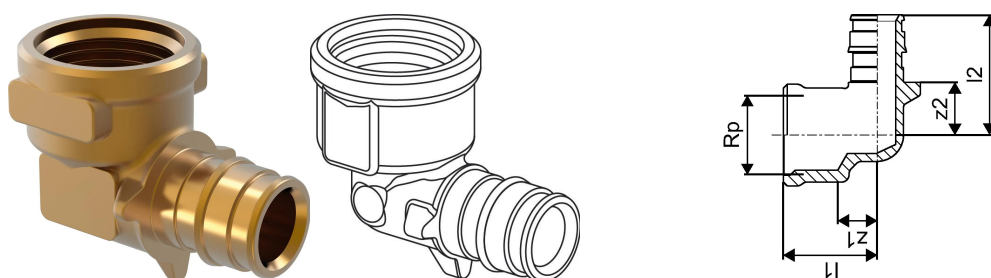

Uponor Q&E Adaptateur coudé à filetage femelle PL 20-G3/4"FT

1145674

- Raccord en laiton
- Emballage en carton

A propos Uponor Q&E Adaptateur coudé à filetage femelle PL

Spécification

- Raccords et bagues Q&E pour tubes PEX Uponor
- Raccords métalliques en laiton de haute qualité
- Raccords en plastique à base de polysulfure de phénylène
- Les bagues Q&E doivent être commandées séparément, sauf mention contraire.

Application

si pas d'autre mention :

- Filetages mâle et femelle selon EN 10226-1.

Uponor Q&E Adaptateur coudé à filetage femelle PL 20-G3/4"FT

1145674

Measurements

Filetage_cylindrique_G	3/4
Longueur (l1)	26
Longueur (l2)	38,5
z1	9,5
z2	16,5

Status

Item Available From date	2025-01-01
--------------------------	------------

Product code

Item no EAN	6414900391085
Item no GF	35001145674
Item no GTIN	06414900391085

Dimensions

Article Unité Hauteur	58
Article Unité Longueur	42
Article Poids unitaire	0,128
Article Unité Largeur	32
Item_UOM	pièce