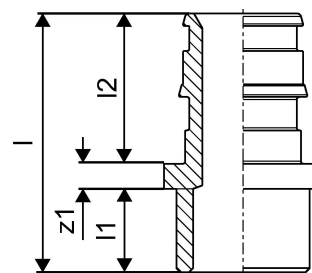

Uponor Q&E adaptateur PL 20xCu18

1145695

Status

Item Available From date

2025-01-01

Product code

Item no EAN	6414900444774
Item no GF	35001145695
Item no GTIN	06414900444774

Dimensions

Article Unité Hauteur	38
Article Unité Longueur	23
Article Poids unitaire	0,05
Article Unité Largeur	23
Item_UOM	pièce

Measurements

LONGUEUR_L	38
Longueur (l1)	13
Longueur (l2)	22
z1	3

Packaging

Emballage GTIN PL1	06414900445771
Emballage GTIN PL3	06414900447997
Emballage GTIN PL4	06414900446877
Hauteur d'emballage PL1	89
Hauteur d'emballage PL3	95
Hauteur d'emballage PL4	806
Longueur de l'emballage PL1	167
Longueur de l'emballage PL3	277
Longueur de l'emballage PL4	1200
Quantité d'emballage PL1	20