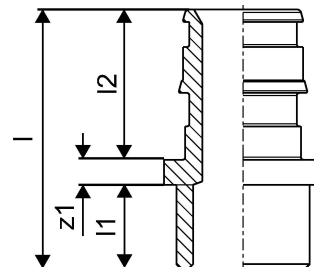

Uponor Q&E adaptateur PL 20xCu18

1145695

- Raccord en laiton
- Emballage en carton

A propos Uponor Q&E adaptateur PL

Spécification

- Raccords et bagues Q&E pour tubes PEX Uponor
- Raccords métalliques en laiton de haute qualité
- Raccords en plastique à base de polysulfure de phénylène
- Les bagues Q&E doivent être commandées séparément, sauf mention contraire.

Product code

Item no EAN	6414900444774
Item no GF	35001145695
Item no GTIN	06414900444774

Dimensions

Article Unité Hauteur	38
Article Unité Longueur	23
Article Poids unitaire	0,05
Article Unité Largeur	23
Item_UOM	pièce