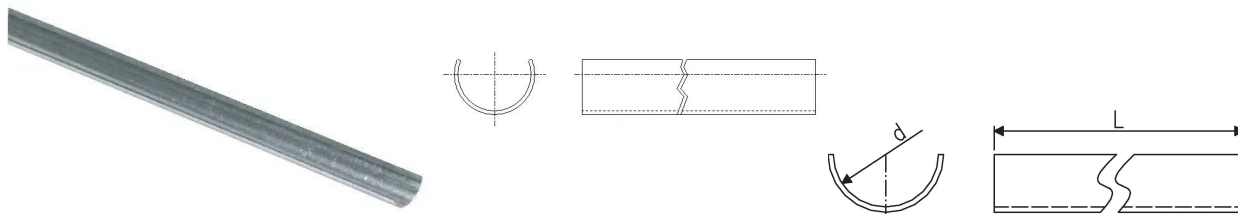

GF Instaflex support galvanised 32-3m

1151749

- Ajout : clip
- Uniquement pour INSTAFLEX et JRG Sanipex MT
- Pour les diamètres supérieurs à d90, aucun support de tuyau n'est nécessaire

A propos GF Instaflex support galvanised

Application

- Domaine d'application Eau froide et chaude, air comprimé, systèmes de refroidissement
- Installation Tuyauteries apparentes et encastrées

Certification

- 2,1

GF Instaflex support galvanised 32-3m