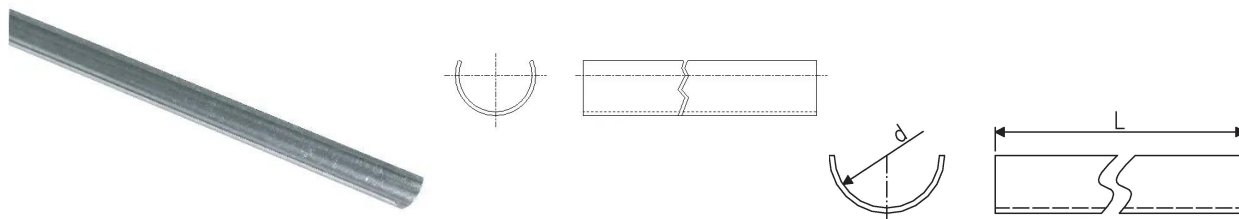

GF Instaflex support galvanised 32-3m

1151749

Product code

Item no EAN	7611205801892
Item no GF	760856605
Item no GTIN	07611205801892
Item no LVI	2022376
Item no RSK	1874957

Dimensions

Article Unité Hauteur	34
Article Unité Longueur	1000
Article Poids unitaire	0,346
Article Unité Largeur	34
Item_UOM	m

Measurements

LONGUEUR_L	3000

Packaging

Emballage GTIN PL1	06414900454728
Emballage GTIN PL2	06414900454735
Hauteur d'emballage PL1	34
Hauteur d'emballage PL2	68
Longueur de l'emballage PL1	3000
Longueur de l'emballage PL2	3000
Quantité d'emballage PL1	3
Quantité d'emballage PL2	30
Type d'emballage PL1	Piece
Type d'emballage PL2	Bag
Volume d'emballage PL1	0,003468
Volume d'emballage PL2	0,006936
Poids de l'emballage PL1	1,038