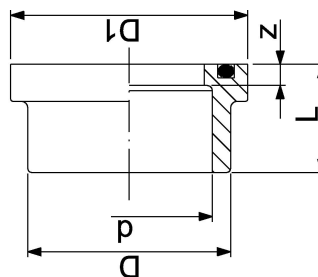

GF Instaflex bride d'adaptation For flange / union nut d40

1152099

- Convient pour bride ou écrou-raccord
- Avec joint torique EPDM, qualité adaptée à l'eau potable

A propos GF Instaflex bride d'adaptation For flange / union nut

Application

- Domaine d'application Eau froide et chaude, air comprimé, systèmes de refroidissement
- Installation Tuyauteries apparentes et encastrées

Certification

- 2,1

GF Instaflex bride d'adaptation For flange / union nut d40

1152099

Product code

Item no EAN	7611205823023
Item no GF	761066644
Item no GTIN	07611205823023
Item no RSK	1874874

Dimensions

Article Unité Hauteur	60
Article Unité Longueur	60
Article Poids unitaire	0,034
Article Unité Largeur	32
Item_UOM	pièce