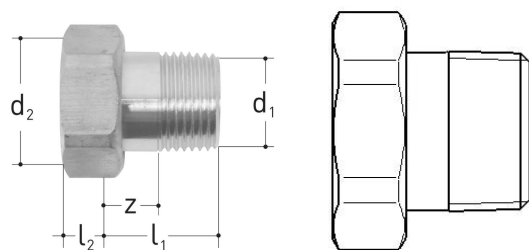

GF JRG raccord union à filetage mâle DN25

1155730

- Description: pour 1300-1333, 1350-1363, 2100-2110, 2113, 2130-2140, 2143, 8201.402, 9601.040, 9606.040, 9695.480, 6214-6215
- Matériau: laiton
- Raccordement: filetage mâle
- Fourni avec: joint plat AFM34

A propos GF JRG raccord union à filetage mâle

Spécification

- Large gamme de produits
- Corps en bronze

Application

Installations d'eau potable

GF JRG raccord union à filetage mâle DN25

1155730

Product code

Item no EAN	7613263018175
Item no GF	350331901
Item no GTIN	07613263018175
Item no RSK	4893389

Dimensions

Article Unité Hauteur	46
Article Unité Longueur	42
Article Poids unitaire	0,18
Article Unité Largeur	50
Item_UOM	pièce

Measurements

Longueur (l1)	34
Longueur (l2)	8
Z	15

Packaging

Emballage GTIN PL1	06414900455602
Emballage GTIN PL2	06414900455619
Hauteur d'emballage PL1	50
Hauteur d'emballage PL2	120
Longueur de l'emballage PL1	45
Longueur de l'emballage PL2	180
Quantité d'emballage PL1	1
Quantité d'emballage PL2	10
Type d'emballage PL1	Plastic_Bag
Type d'emballage PL2	Medium_Box
Volume d'emballage PL1	0,0001125
Volume d'emballage PL2	0,002808