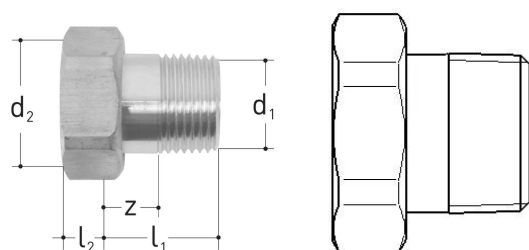

GF JRG raccord union à filetage mâle DN25

1155730

- Description: pour 1300-1333, 1350-1363, 2100-2110, 2113, 2130-2140, 2143, 8201.402, 9601.040, 9606.040, 9695.480, 6214-6215
- Matériau: laiton
- Raccordement: filetage mâle
- Fourni avec: joint plat AFM34

A propos GF JRG raccord union à filetage mâle

Spécification

- Large gamme de produits
- Corps en bronze

Application

Installations d'eau potable

GF JRG raccord union à filetage mâle DN25

1155730

Product code

Item no EAN	7613263018175
Item no GF	350331901
Item no GTIN	07613263018175
Item no RSK	4893389

Dimensions

Article Unité Hauteur	46
Article Unité Longueur	42
Article Poids unitaire	0,18
Article Unité Largeur	50
Item_UOM	pièce