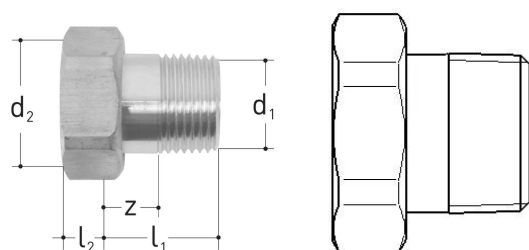

GF JRG raccord union à filetage mâle DN40

1155735

- Description: pour 1300-1333, 1350-1363, 2100-2110, 2113, 2130-2140, 2143, 8201.402, 9601.040, 9606.040, 9695.480, 6214-6215
- Matériau: laiton
- Raccordement: filetage mâle
- Fourni avec: joint plat AFM34

A propos GF JRG raccord union à filetage mâle

Spécification

- Large gamme de produits
- Corps en bronze

Application

Installations d'eau potable

GF JRG raccord union à filetage mâle DN40

1155735

Product code

Item no EAN	7613263018144
Item no GF	350332101
Item no GTIN	07613263018144
Item no RSK	4893392

Dimensions

Article Unité Hauteur	66
Article Unité Longueur	48.5
Article Poids unitaire	0,36
Article Unité Largeur	60
Item_UOM	pièce

Measurements

Longueur (l1)	39
Longueur (l2)	10
Z	18

Packaging

Emballage GTIN PL1	06414900064705
Hauteur d'emballage PL1	66
Longueur de l'emballage PL1	48.5
Quantité d'emballage PL1	1
Type d'emballage PL1	Plastic_Bag
Volume d'emballage PL1	0,00019206
Poids de l'emballage PL1	0,362
Largeur d'emballage PL1	60