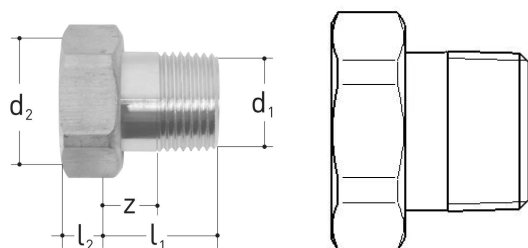

GF JRG raccord union à filetage mâle DN50

1155737

- Description: pour 1300-1333, 1350-1363, 2100-2110, 2113, 2130-2140, 2143, 8201.402, 9601.040, 9606.040, 9695.480, 6214-6215
- Matériau: laiton
- Raccordement: filetage mâle
- Fourni avec: joint plat AFM34

A propos GF JRG raccord union à filetage mâle

Spécification

- Large gamme de produits
- Corps en bronze

Application

Installations d'eau potable

GF JRG raccord union à filetage mâle DN50

1155737

Product code

Item no EAN	7613263018120
Item no GF	350332201
Item no GTIN	07613263018120
Item no RSK	4893393

Dimensions

Article Unité Hauteur	78
Article Unité Longueur	57.5
Article Poids unitaire	0,62
Article Unité Largeur	85
Item_UOM	pièce

Measurements

Longueur (l1)	47
Longueur (l2)	11
Z	21

Packaging

Emballage GTIN PL1	06414900115230
Hauteur d'emballage PL1	80
Longueur de l'emballage PL1	60
Quantité d'emballage PL1	1
Type d'emballage PL1	Plastic_Bag
Volume d'emballage PL1	0,000408
Poids de l'emballage PL1	0,63
Largeur d'emballage PL1	85