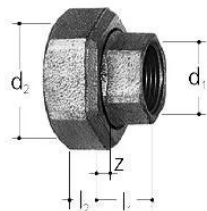

GF JRG raccord union DN25

1155757

- Description : pour 1640, 1660-1663, 3400, 3410, 5130, avec joint plat
- Matériau : fonte malléable, galvanisée
- Raccordement : filetage femelle

A propos GF JRG raccord union

Spécification

- Large gamme de produits
- Corps en bronze

Application

Installations d'eau potable

GF JRG raccord union DN25

1155757

Product code

Item no EAN	7613263017758
Item no GF	350485801
Item no GTIN	07613263017758
Item no RSK	4893397

Dimensions

Article Unité Hauteur	55
Article Unité Longueur	38
Article Poids unitaire	0,23
Article Unité Largeur	63.5
Item_UOM	pièce

Measurements

Longueur (l1)	27
Longueur (l2)	11
Z	10

Packaging

Emballage GTIN PL1	06414900115421
Hauteur d'emballage PL1	55
Longueur de l'emballage PL1	40
Quantité d'emballage PL1	1
Type d'emballage PL1	Plastic_Bag
Volume d'emballage PL1	0,000143
Poids de l'emballage PL1	0,232
Largeur d'emballage PL1	65