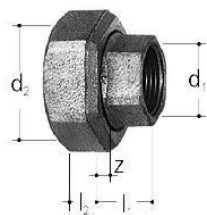

GF JRG raccord union DN25

1155757

- Description : pour 1640, 1660-1663, 3400, 3410, 5130, avec joint plat
- Matériau : fonte malléable, galvanisée
- Raccordement : filetage femelle

A propos GF JRG raccord union

Spécification

- Large gamme de produits
- Corps en bronze

Application

Installations d'eau potable

GF JRG raccord union DN25

1155757

Product code

Item no EAN	7613263017758
Item no GF	350485801
Item no GTIN	07613263017758
Item no RSK	4893397

Dimensions

Article Unité Hauteur	55
Article Unité Longueur	38
Article Poids unitaire	0,23
Article Unité Largeur	63.5
Item_UOM	pièce

Measurements

Longueur (l1)	27
Longueur (l2)	11
Z	10

Packaging

Emballage GTIN PL1	06414900115421
Hauteur d'emballage PL1	55
Longueur de l'emballage PL1	40
Quantité d'emballage PL1	1
Type d'emballage PL1	Plastic_Bag
Volume d'emballage PL1	0,000143
Poids de l'emballage PL1	0,232
Largeur d'emballage PL1	65