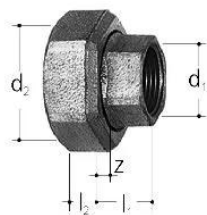

GF JRG raccord union DN32

1155758

- Description : pour 1640, 1660-1663, 3400, 3410, 5130, avec joint plat
- Matériau : fonte malléable, galvanisée
- Raccordement : filetage femelle

A propos GF JRG raccord union

Spécification

- Large gamme de produits
- Corps en bronze

Application

Installations d'eau potable

GF JRG raccord union DN32

1155758

Product code

Item no EAN	7613263017741
Item no GF	350485901
Item no GTIN	07613263017741
Item no RSK	4893398

Dimensions

Article Unité Hauteur	40
Article Unité Longueur	70
Article Poids unitaire	0,4
Article Unité Largeur	70
Item_UOM	pièce

Measurements

Longueur (l1)	32
Longueur (l2)	12
Z	13

Packaging

Emballage GTIN PL1	06414900115438
Hauteur d'emballage PL1	50
Longueur de l'emballage PL1	70
Quantité d'emballage PL1	1
Type d'emballage PL1	Plastic_Bag
Volume d'emballage PL1	0,000245
Poids de l'emballage PL1	0,402
Largeur d'emballage PL1	70