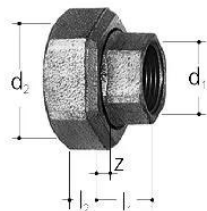

GF JRG raccord union DN32

1155758

- Description : pour 1640, 1660-1663, 3400, 3410, 5130, avec joint plat
- Matériau : fonte malléable, galvanisée
- Raccordement : filetage femelle

A propos GF JRG raccord union

Spécification

- Large gamme de produits
- Corps en bronze

Application

Installations d'eau potable

GF JRG raccord union DN32

1155758

Product code

Item no EAN	7613263017741
Item no GF	350485901
Item no GTIN	07613263017741
Item no RSK	4893398

Dimensions

Article Unité Hauteur	40
Article Unité Longueur	70
Article Poids unitaire	0,4
Article Unité Largeur	70
Item_UOM	pièce

Measurements

Longueur (l1)	32
Longueur (l2)	12
Z	13

Packaging

Emballage GTIN PL1	06414900115438
Hauteur d'emballage PL1	50
Longueur de l'emballage PL1	70
Quantité d'emballage PL1	1
Type d'emballage PL1	Plastic_Bag
Volume d'emballage PL1	0,000245
Poids de l'emballage PL1	0,402
Largeur d'emballage PL1	70