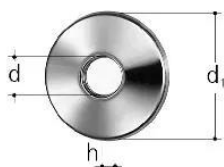

GF JRG écusson, chromé 1/2"

1156242

- Description : pour raccords en épingle 8210, 8320, 8341 et valve d'angle 8218, 8308, 8347
- Matériau : laiton chromé

A propos GF JRG écusson, chromé

Spécification

- Large gamme de produits
- Corps en bronze

Application

Installations d'eau potable

GF JRG écusson, chromé 1/2"

1156242

Measurements

Diamètre_intérieur_di 65

Z Mesure h 10

Product code

Item no EAN 7613263024275

Item no GF 355606301

Item no GTIN 07613263024275

Dimensions

Article Unité Hauteur 10

Article Unité Longueur 65

Article Poids unitaire 0,05

Article Unité Largeur 65