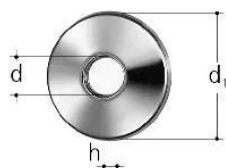

GF JRG écusson, chromé 1/2"

1156242

- Description : pour raccords en épingle 8210, 8320, 8341 et valve d'angle 8218, 8308, 8347
- Matériau : laiton chromé

A propos GF JRG écusson, chromé

Spécification

- Large gamme de produits
- Corps en bronze

Application

Installations d'eau potable

GF JRG écusson, chromé 1/2"

1156242

Measurements

Diamètre_intérieur_di 65

Z Mesure h 10

Product code

Item no EAN 7613263024275

Item no GF 355606301

Item no GTIN 07613263024275

Dimensions

Article Unité Hauteur 10

Article Unité Longueur 65

Article Poids unitaire 0,05

Article Unité Largeur 65