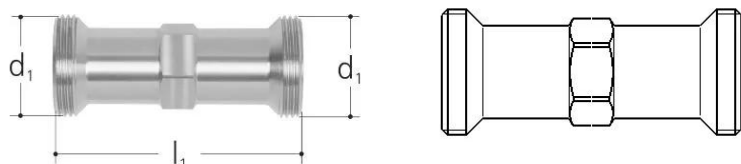

GF JRGURED pièce de raccordement 1135 DN20

1157090

- Description : correspond à la longueur d'installation du réducteur de pression correspondant / station d'eau domestique
- Température : max. 70 °C
- Pression nominale : PN25
- Matériau : laiton
- Raccordement : raccord vissé

A propos GF JRGURED pièce de raccordement 1135

Spécification

- Plage de dimensions DN15 – DN100
- Trois plages de pression différentes (0,5 – 2 bars, 2 – 6 bars et 6 – 10 bars) avec réglages d'usine (par exemple 2, 4 et 6 bars)

Application

- Arrivée d'eau domestique
- Eau potable et air comprimé sans huile
- Modulation de l'arrivée pour les machines et les appareils

GF JRGURED pièce de raccordement 1135 DN20

1157090

Product code

Item no EAN	7613263018090
Item no GF	350344801
Item no GTIN	07613263018090
Item no RSK	4893470

Dimensions

Article Unité Hauteur	33.3
Article Unité Longueur	85
Article Poids unitaire	0,208
Article Unité Largeur	33.3
Item_UOM	pièce