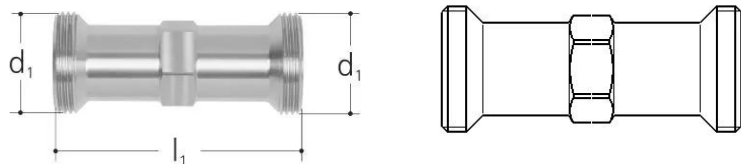

GF JRGURED pièce de raccordement 1135 DN20

1157090

- Description : correspond à la longueur d'installation du réducteur de pression correspondant / station d'eau domestique
- Température : max. 70 °C
- Pression nominale : PN25
- Matériau : laiton
- Raccordement : raccord vissé

A propos GF JRGURED pièce de raccordement 1135

Spécification

- Plage de dimensions DN15 – DN100
- Trois plages de pression différentes (0,5 – 2 bars, 2 – 6 bars et 6 – 10 bars) avec réglages d'usine (par exemple 2, 4 et 6 bars)

Application

- Arrivée d'eau domestique
- Eau potable et air comprimé sans huile
- Modulation de l'arrivée pour les machines et les appareils

GF JRGURED pièce de raccordement 1135 DN20

1157090

Product code

Item no EAN	7613263018090
Item no GF	350344801
Item no GTIN	07613263018090
Item no RSK	4893470

Dimensions

Article Unité Hauteur	33.3
Article Unité Longueur	85
Article Poids unitaire	0,208
Article Unité Largeur	33.3
Item_UOM	pièce