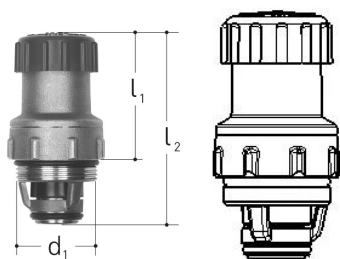

GF JRGARANT chapeau de vanne de surpression 6 bar DN25**1157122**

- Description : pour 1025, 1028, 1630, 1631, 2190, 2191
- Matériau : métal
- Réglage d'usine : 600 kPa (6 bar)

**A propos GF JRGARANT chapeau de vanne de surpression 6 bar****Spécification**

- Plage de dimensions DN15 – DN25
- Réglage d'usine standard 6 bars, autres pressions de réponse de 1 à 10 bars disponibles sur demande.

Application

Installations d'eau potable dans la canalisation d'alimentation du chauffe-eau

GF JRGARANT chapeau de vanne de surpression 6 bar DN25

1157122

Product code

Item no EAN	7613263099242
Item no GF	350599940
Item no GTIN	07613263099242

Dimensions

Article Unité Hauteur	76
Article Unité Longueur	48
Article Poids unitaire	0,282
Article Unité Largeur	48
Item_UOM	pièce