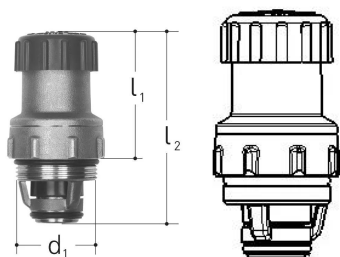

GF JRGARANT chapeau de vanne de surpression 6 bar DN25**1157122**

- Description : pour 1025, 1028, 1630, 1631, 2190, 2191
- Matériau : métal
- Réglage d'usine : 600 kPa (6 bar)

**A propos GF JRGARANT chapeau de vanne de surpression 6 bar****Spécification**

- Plage de dimensions DN15 – DN25
- Réglage d'usine standard 6 bars, autres pressions de réponse de 1 à 10 bars disponibles sur demande.

Application

Installations d'eau potable dans la canalisation d'alimentation du chauffe-eau

GF JRGARANT chapeau de vanne de surpression 6 bar DN25

1157122

Product code

Item no EAN	7613263099242
Item no GF	350599940
Item no GTIN	07613263099242

Dimensions

Article Unité Hauteur	76
Article Unité Longueur	48
Article Poids unitaire	0,282
Article Unité Largeur	48
Item_UOM	pièce