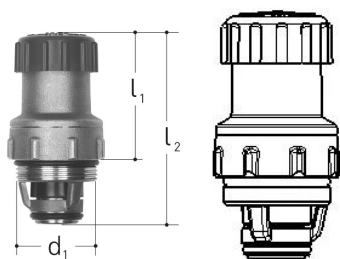

GF JRGARANT chapeau de vanne de surpression 6bar DN15/DN20**1157129**

- Description : pour 1025, 1028, 1630, 1631, 2190, 2191
- Matériau : métal
- Réglage d'usine : 600 kPa (6 bar)

**A propos GF JRGARANT chapeau de vanne de surpression 6bar****Spécification**

- Plage de dimensions DN15 – DN25
- Réglage d'usine standard 6 bars, autres pressions de réponse de 1 à 10 bars disponibles sur demande.

Application

Installations d'eau potable dans la canalisation d'alimentation du chauffe-eau

GF JRGARANT chapeau de vanne de surpression 6bar DN15/DN20

1157129

Product code

Item no EAN	7613263099211
Item no GF	350599980
Item no GTIN	07613263099211

Dimensions

Article Unité Hauteur	38
Article Unité Longueur	70
Article Poids unitaire	0,17
Article Unité Largeur	38
Item_UOM	pièce