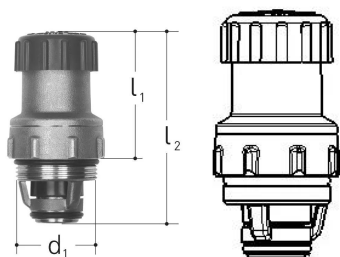

GF JRGARANT chapeau de vanne de surpression 6 bar DN15/DN20

1157129

- Description : pour 1025, 1028, 1630, 1631, 2190, 2191
- Matériau : métal
- Réglage d'usine : 600 kPa (6 bar)

A propos GF JRGARANT chapeau de vanne de surpression 6 bar

Spécification

- Plage de dimensions DN15 – DN25
- Réglage d'usine standard 6 bars, autres pressions de réponse de 1 à 10 bars disponibles sur demande.

Application

Installations d'eau potable dans la canalisation d'alimentation du chauffe-eau

GF JRGARANT chapeau de vanne de surpression 6 bar DN15/DN20

1157129

Product code

Item no EAN	7613263099211
Item no GF	350599980
Item no GTIN	07613263099211

Dimensions

Article Unité Hauteur	38
Article Unité Longueur	70
Article Poids unitaire	0,17
Article Unité Largeur	38
Item_UOM	pièce