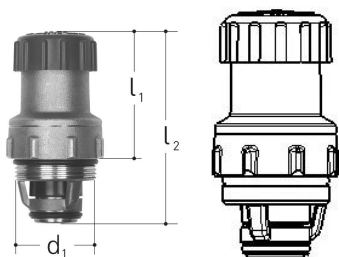

GF JRGARANT chapeau de vanne de surpression 6bar DN15/DN20**1157129**

- Description : pour 1025, 1028, 1630, 1631, 2190, 2191
- Matériau : métal
- Réglage d'usine : 600 kPa (6 bar)

**A propos GF JRGARANT chapeau de vanne de surpression 6bar****Spécification**

- Plage de dimensions DN15 – DN25
- Réglage d'usine standard 6 bars, autres pressions de réponse de 1 à 10 bars disponibles sur demande.

Application

Installations d'eau potable dans la canalisation d'alimentation du chauffe-eau

GF JRGARANT chapeau de vanne de surpression 6bar DN15/DN20

1157129

Product code

Item no EAN	7613263099211
Item no GF	350599980
Item no GTIN	07613263099211

Dimensions

Article Unité Hauteur	38
Article Unité Longueur	70
Article Poids unitaire	0,17
Article Unité Largeur	38
Item_UOM	pièce