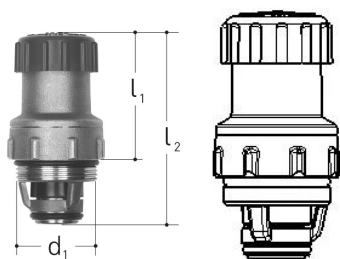

GF JRGARANT chapeau de vanne de surpression 6 bar DN15/DN20

1157129

- Description : pour 1025, 1028, 1630, 1631, 2190, 2191
- Matériau : métal
- Réglage d'usine : 600 kPa (6 bar)

A propos GF JRGARANT chapeau de vanne de surpression 6 bar

Spécification

- Plage de dimensions DN15 – DN25
- Réglage d'usine standard 6 bars, autres pressions de réponse de 1 à 10 bars disponibles sur demande.

Application

Installations d'eau potable dans la canalisation d'alimentation du chauffe-eau

GF JRGARANT chapeau de vanne de surpression 6 bar DN15/DN20

1157129

Product code

Item no EAN	7613263099211
Item no GF	350599980
Item no GTIN	07613263099211

Dimensions

Article Unité Hauteur	38
Article Unité Longueur	70
Article Poids unitaire	0,17
Article Unité Largeur	38
Item_UOM	pièce

Measurements

Longueur (l1)	47
Longueur (l2)	70

Packaging

Emballage GTIN PL1	06414900175746
Hauteur d'emballage PL1	60
Longueur de l'emballage PL1	110
Quantité d'emballage PL1	1
Type d'emballage PL1	Base_Box
Volume d'emballage PL1	0,000396
Poids de l'emballage PL1	0,18
Largeur d'emballage PL1	60