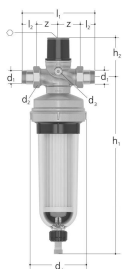

## GF JRGURED Combi station d'eau domestique 1350 4 bar DN40

### 1157196

- Description : raccordement du manomètre des deux côtés, taille des mailles du filtre 100 µm, godet filtrant en plastique, avec raccords
- Température : max. 30 °C
- Pression nominale : PN16
- Matériau : bronze, acier inoxydable, EPDM, plastique
- Réglage d'usine : 400 kPa (4 bar), réglable sur site 200 - 600 kPa (2 - 6 bar)
- Raccordement : filetage mâle

### Spécification

- Plage de dimensions DN25 – DN50
- Réglage d'usine : 4 bars, plage 2 – 6 bars
- Avec filtre à rinçage inversé ou à cartouche