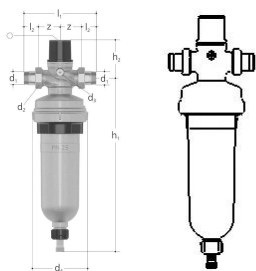

### 1157203

- Température : max. 30 °C
- Matériau : bronze, acier inoxydable, EPDM, plastique
- Réglage d'usine : 400 kPa (4 bars)
- Pression secondaire : 200 - 600 kPa (2 - 6 bars)
- Raccordement : filetage mâle
- Composé de : réducteur de pression, filtre fin, raccords
- Bol filtrant : bronze

### Spécification

- Plage de dimensions DN25 – DN50
- Réglage d'usine : 4 bars, plage 2 – 6 bars
- Avec filtre à rinçage inversé ou à cartouche

## Dimensions

Article Unité Hauteur	520
Article Unité Longueur	196
Article Poids unitaire	3,65
Article Unité Largeur	130
Item_UOM	pièce

## Measurements

Longueur (l1)	196
Longueur (l2)	38
Mesure Z h1	403
Mesure Z h2	109
Z	60