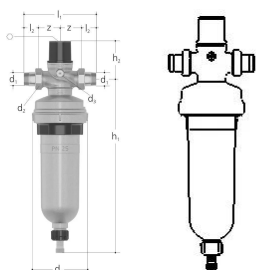

GF JRGURED Combi station d'eau domestique 4 bar DN32

1157203

Product code

Item no EAN	7613263117366
Item no GF	350692221
Item no GTIN	07613263117366

Dimensions

Article Unité Hauteur	520
Article Unité Longueur	196
Article Poids unitaire	3,65
Article Unité Largeur	130
Item_UOM	pièce

Measurements

Longueur (l1)	196
Longueur (l2)	38
Mesure Z h1	403
Mesure Z h2	109
Z	60

Packaging

Emballage GTIN PL1	07613263117366
Hauteur d'emballage PL1	150
Longueur de l'emballage PL1	160
Quantité d'emballage PL1	1
Type d'emballage PL1	Base_Box
Volume d'emballage PL1	0,014544
Poids de l'emballage PL1	4,3
Largeur d'emballage PL1	606