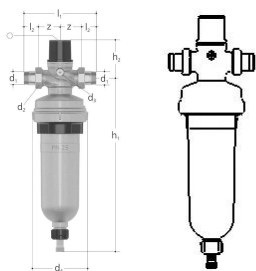

## GF JRGURED Combi station d'eau domestique 4bar DN40

### 1157204

- Température : max. 30 °C
- Matériau : bronze, acier inoxydable, EPDM, plastique
- Réglage d'usine : 400 kPa (4 bars)
- Pression secondaire : 200 - 600 kPa (2 - 6 bars)
- Raccordement : filetage mâle
- Composé de : réducteur de pression, filtre fin, raccords
- Bol filtrant : bronze

### Spécification

- Plage de dimensions DN25 – DN50
- Réglage d'usine : 4 bars, plage 2 – 6 bars
- Avec filtre à rinçage inversé ou à cartouche

## Dimensions

Article Unité Hauteur	130
Article Unité Longueur	531.3
Article Poids unitaire	8
Article Unité Largeur	222
Item_UOM	pièce