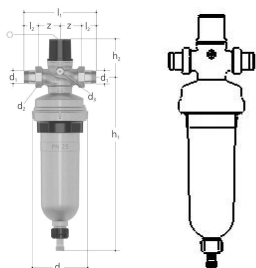

GF JRGURED Combi station d'eau domestique 4 bar DN40

1157204

Product code

Item no EAN	6414900452526
Item no GF	350692241
Item no GTIN	06414900452526

Dimensions

Article Unité Hauteur	130
Article Unité Longueur	531.3
Article Poids unitaire	8
Article Unité Largeur	222
Item_UOM	pièce

Measurements

Longueur (l1)	222
Longueur (l2)	39
Mesure Z h1	403
Mesure Z h2	122
Z	73

Packaging

Emballage GTIN PL1	07613263117458
Hauteur d'emballage PL1	140
Longueur de l'emballage PL1	714
Quantité d'emballage PL1	1
Type d'emballage PL1	Base_Box
Volume d'emballage PL1	0,0189924
Poids de l'emballage PL1	8,1
Largeur d'emballage PL1	190