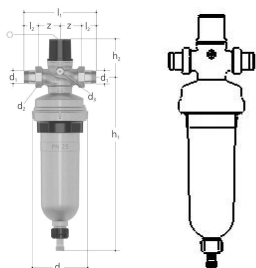

GF JRGURED Combi station d'eau domestique 4bar DN40

1157204

Product code

Item no EAN	6414900452526
Item no GF	350692241
Item no GTIN	06414900452526

Dimensions

Article Unité Hauteur	130
Article Unité Longueur	531.3
Article Poids unitaire	8
Article Unité Largeur	222
Item_UOM	pièce

Measurements

Longueur (l1)	222
Longueur (l2)	39
Mesure Z h1	403
Mesure Z h2	122
Z	73

Packaging

Emballage GTIN PL1	07613263117458
Hauteur d'emballage PL1	140
Longueur de l'emballage PL1	714
Quantité d'emballage PL1	1
Type d'emballage PL1	Base_Box
Volume d'emballage PL1	0,0189924
Poids de l'emballage PL1	8,1
Largeur d'emballage PL1	190