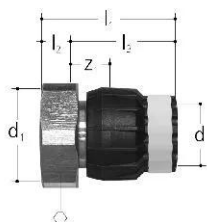

## GF JRG Sanipex MT raccord union de transition 16x1 1/4"

**1158144**

Description : pour tuyaux JRG Sanipex, JRG Sanipex MT

Matériau : bronze, plastique

Raccord : JRG Sanipex MT

Ne convient pas pour un raccord direct aux compteurs d'eau, car le remplacement n'est possible qu'avec la clé dynamométrique à cliquet JRG Sanipex MT.

#### Spécification

- Le système JRG Sanipex MT se caractérise par sa grande résistance à la corrosion. La conception du raccordement des tuyaux est exempte d'espaces morts et, outre ses multiples dispositifs de sécurité, le système offre une capacité de débit totale sans restriction de section. Les raccords filetés JRG Sanipex MT sont démontables et réutilisables.

## Dimensions

Article Unité Hauteur	46
Article Unité Longueur	47
Article Poids unitaire	0,13
Article Unité Largeur	50
Item_UOM	pièce

## Measurements

Longueur (l1)	41,0
Longueur (l2)	8,0
Longueur (l3)	33,0
z1	14,5