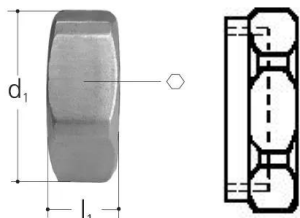

## GF JRG capuchon pour collecteur FT 1" FT

**1158570**

- Description : vers 5420 - 5424
- Matériau : laiton
- Raccord : filetage femelle
- Pour iFIT, INSTAFLEX, JRG Sanipex, JRG Sanipex MT

#### Spécification

- La technologie « pipe-in-pipe » permet d'installer les tuyaux directement dans le béton.
- Le tuyau intérieur transportant l'eau, de dimensions d12 et d16, s'il a été installé dans le conduit de protection, peut être remplacé sans avoir à ouvrir les revêtements de sol et les plaques murales s'il est endommagé.

## Dimensions

Article Unité Hauteur	14
Article Unité Longueur	40.7
Article Poids unitaire	0,06
Article Unité Largeur	37
Item_UOM	pièce