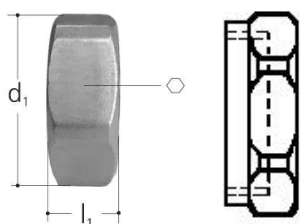

GF JRG capuchon pour collecteur FT 1" FT

1158570

Product code

Item no EAN	7613263026996
Item no GF	355422501
Item no GTIN	07613263026996
Item no LVI	2075053
Item no RSK	1870368

Dimensions

Article Unité Hauteur	14
Article Unité Longueur	40.7
Article Poids unitaire	0,06
Article Unité Largeur	37
Item_UOM	pièce

Measurements

Longueur (l1)	9

Packaging

Emballage GTIN PL1	06414900338387
Emballage GTIN PL2	06414900338394
Hauteur d'emballage PL1	40
Hauteur d'emballage PL2	154
Longueur de l'emballage PL1	70
Longueur de l'emballage PL2	180
Quantité d'emballage PL1	5
Quantité d'emballage PL2	60
Type d'emballage PL1	Plastic_Bag
Type d'emballage PL2	Medium_Box
Volume d'emballage PL1	0,000112
Volume d'emballage PL2	0,0036036
Poids de l'emballage PL1	0,31