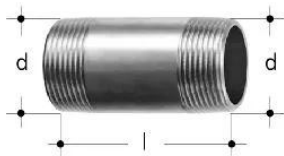

GF JRGUSIT raccord double DN50

1158831

- Matériau : laiton

A propos GF JRGUSIT raccord double

Spécification

- Taille principale DN25 – DN65
- Taille de sortie DN20 – DN50 (en fonction de la taille de la conduite principale)
- Plaques de marquage interchangeables

Application

Distribution centrale d'eau potable dans les bâtiments

GF JRGUSIT raccord double DN50

1158831

Product code

Item no EAN	7613263014146
Item no GF	350773104
Item no GTIN	07613263014146

Dimensions

Article Unité Hauteur	60
Article Unité Longueur	100
Article Poids unitaire	0,51
Article Unité Largeur	60
Item_UOM	pièce