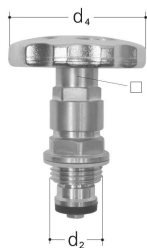

GF JRG chapeau avec volant DN15/DN20

1158834

- Description : pour robinet de jardin 7015
- Matériau : bronze, laiton, EPDM, métal

A propos GF JRG chapeau avec volant

Spécification

- Large gamme de produits
- Corps en bronze

Application

Installations d'eau potable

GF JRG chapeau avec volant DN15/DN20

1158834

Product code

Item no EAN	7613263094933
Item no GF	350789612
Item no GTIN	07613263094933

Dimensions

Article Unité Hauteur	50
Article Unité Longueur	67.5
Article Poids unitaire	0,12
Article Unité Largeur	50
Item_UOM	pièce