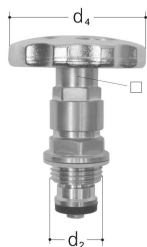

GF JRG chapeau avec volant DN15/DN20

1158834

- Description : pour robinet de jardin 7015
- Matériau : bronze, laiton, EPDM, métal

A propos GF JRG chapeau avec volant

Spécification

- Large gamme de produits
- Corps en bronze

Application

Installations d'eau potable

GF JRG chapeau avec volant DN15/DN20

1158834

Product code

Item no EAN	7613263094933
Item no GF	350789612
Item no GTIN	07613263094933

Dimensions

Article Unité Hauteur	50
Article Unité Longueur	67.5
Article Poids unitaire	0,12
Article Unité Largeur	50
Item_UOM	pièce