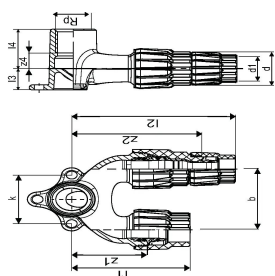

GF JRG Sanipex MT Raccord à vis, double, réduit 20x16

1162629

- Valve de raccordement, double, réduite

A propos GF JRG Sanipex MT Raccord à vis, double, réduit

Spécification

- Le système JRG Sanipex MT se caractérise par sa grande résistance à la corrosion. La conception du raccordement des tuyaux est exempte d'espaces morts et, outre ses multiples dispositifs de sécurité, le système offre une capacité de débit totale sans restriction de section. Les raccords filetés JRG Sanipex MT sont démontables et réutilisables.

Application

- Domaine d'application Eau froide et chaude, CVC, air comprimé, eaux grises
- Installation Installations en surface et encastrées dans tout le bâtiment

Certification

- KIWA
- SVGW

GF JRG Sanipex MT Raccord à vis, double, réduit 20x16

1162629

Measurements

Filetage femelle Rp	½
Longueur (l1)	70
Longueur (l2)	96
Longueur (l3)	17,5
Mesure Zb	50
Mesure Z d	20
Mesure Z d1	16
Mesure Z k	40
z1	45
Z2	78
Z4	12,5

Product code

Item no EAN	7613263116123
Item no GF	351620536
Item no GTIN	07613263116123

Dimensions

Article Unité Hauteur	50
Article Unité Longueur	116
Article Poids unitaire	0,34
Article Unité Largeur	70
Item_UOM	pièce

Packaging

Emballage GTIN PL1	06414900449793
Emballage GTIN PL2	06414900598583
Hauteur d'emballage PL1	55
Hauteur d'emballage PL2	250
Longueur de l'emballage PL1	230