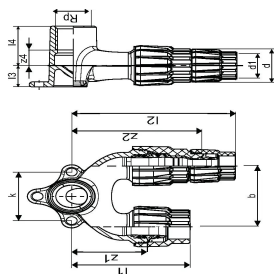

GF JRG Sanipex MT Raccord à vis, double, réduit 20x16

1162629

- Valve de raccordement, double, réduite

A propos GF JRG Sanipex MT Raccord à vis, double, réduit

Spécification

- Le système JRG Sanipex MT se caractérise par sa grande résistance à la corrosion. La conception du raccordement des tuyaux est exempte d'espaces morts et, outre ses multiples dispositifs de sécurité, le système offre une capacité de débit totale sans restriction de section. Les raccords filetés JRG Sanipex MT sont démontables et réutilisables.

Application

- Domaine d'application Eau froide et chaude, CVC, air comprimé, eaux grises
- Installation Installations en surface et encastrées dans tout le bâtiment

Certification

- KIWA
- SVGW

GF JRG Sanipex MT Raccord à vis, double, réduit 20x16

1162629

Measurements

Filetage femelle Rp	½
Longueur (l1)	70
Longueur (l2)	96
Longueur (l3)	17,5
Mesure Zb	50
Mesure Z d	20
Mesure Z d1	16
Mesure Z k	40
z1	45
Z2	78
Z4	12,5

Product code

Item no EAN	7613263116123
Item no GF	351620536
Item no GTIN	07613263116123

Dimensions

Article Unité Hauteur	50
Article Unité Longueur	116
Article Poids unitaire	0,34
Article Unité Largeur	70
Item_UOM	pièce

Packaging

Emballage GTIN PL1	06414900449793
Emballage GTIN PL2	06414900598583
Hauteur d'emballage PL1	55
Hauteur d'emballage PL2	250
Longueur de l'emballage PL1	230