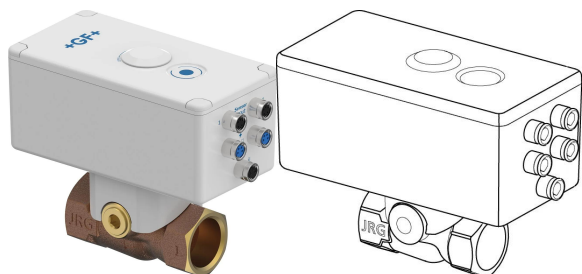

## GF Hycleen Flush Vanne de rinçage et d'arrêt DN20

**1185324**

- Description : vanne numérique de rinçage et d'arrêt
- Pression nominale : PN10
- Matériau : bronze sans plomb (RG+), acier inoxydable

No about information

## GF Hycleen Flush Vanne de rinçage et d'arrêt DN20

1185324

**Status**

Item Available From date 2026-01-01

**Product code**

Item no EAN 7613263119117

Item no GF 351112220

Item no GTIN 07613263119117

Item no LVI 2022401

**Dimensions**

Article Unité Hauteur 109

Article Unité Longueur 120

Article Poids unitaire 0,833

Article Unité Largeur 63

Item\_UOM pièce

**Packaging**