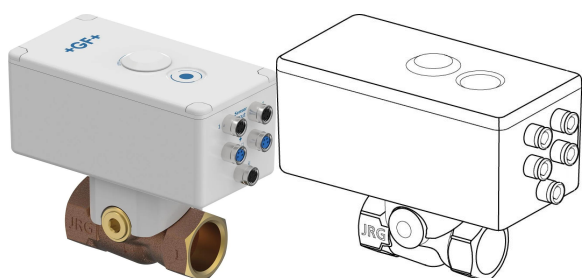

## GF Hycleen Flush Vanne de rinçage et d'arrêt DN20

**1185324**

- Description : vanne numérique de rinçage et d'arrêt
- Pression nominale : PN10
- Matériau : bronze sans plomb (RG+), acier inoxydable

No about information

## GF Hycleen Flush Vanne de rinçage et d'arrêt DN20

1185324

**Status**

Item Available From date 2026-01-01

**Product code**

Item no EAN 7613263119117

Item no GF 351112220

Item no GTIN 07613263119117

Item no LVI 2022401

**Dimensions**

Article Unité Hauteur 109

Article Unité Longueur 120

Article Poids unitaire 0,833

Article Unité Largeur 63

Item\_UOM pièce

**Packaging**