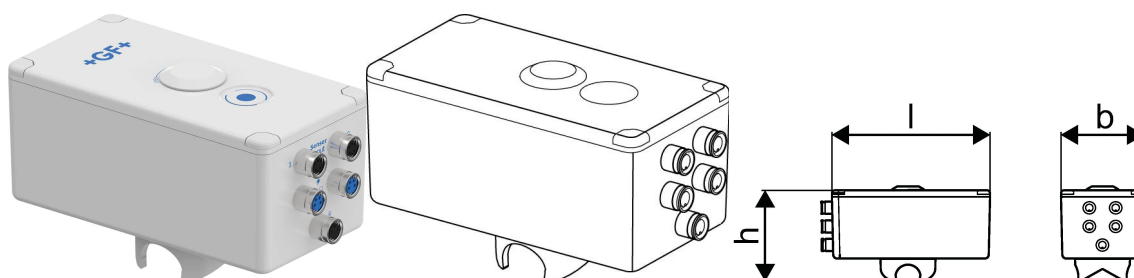

GF Hycleen Balance Régulateur - pièce de rechange DN15

1185330

Status

Item Available From date

2026-01-01

Product code

Item no EAN

7613263118998

Item no GF

351112191

Item no GTIN

07613263118998

Item no LVI

2022398

Dimensions

Article Unité Hauteur

70.6

Article Unité Longueur

128.1

Article Poids unitaire

0,385

Article Unité Largeur

63

Item_UOM

pièce

Packaging

Emballage GTIN PL1

06414900269360

Hauteur d'emballage PL1

70

Longueur de l'emballage PL1

135

Quantité d'emballage PL1

1

Type d'emballage PL1

Base_Box

Volume d'emballage PL1

0,0008316

Poids de l'emballage PL1

0,411

Largeur d'emballage PL1

88

Technical documents

Télécharger les documents ici

T +33 (0)4 74 95 70 70
E adv.france@uponor.com

www.uponor.com/fr-fr