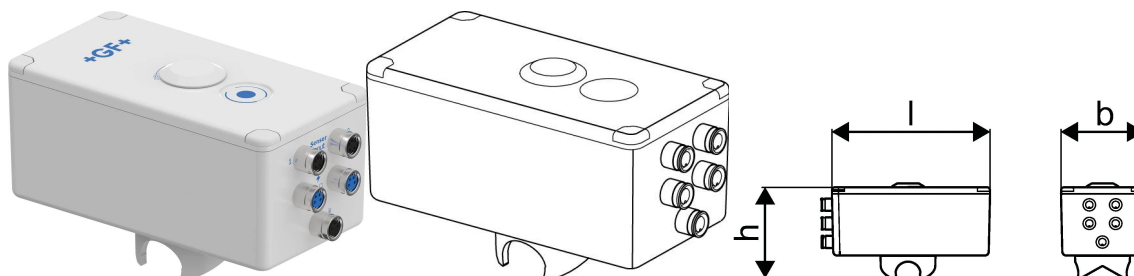

## GF Hycleen Balance Régulateur - pièce de rechange DN15

1185330

- pièce de rechange pour Hycleen Balance

#### Spécification

- Plage de dimensions DN 15 et 20
- Alimentation électrique, câblage série
- Accès via une application pour smartphone