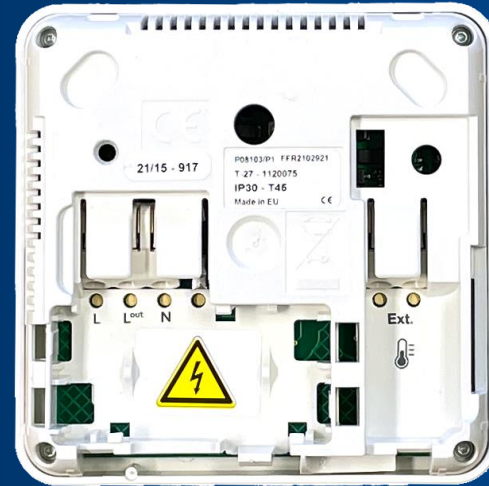

UPONOR
huonetermostaatti T-27

uponor

KÄYTTÖJÄNNITE 230 V

DIGITAAALINEN NÄYTTÖ

KOSKETUSNÄPPÄIMET
NÄPPÄIMET LUKITTAVISSA

JOPA 5 TOIMILAITTEEN
OHJAUS YHDELLÄ
HUONETERMOSTAATILLA

HELPPO KYTKENTÄ

LATTIA-ANTURI
LIITETTÄVISSÄ