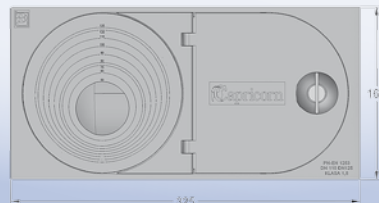

Spełnia normę PN-EE 1253
Klasa obciążenia - 1,5