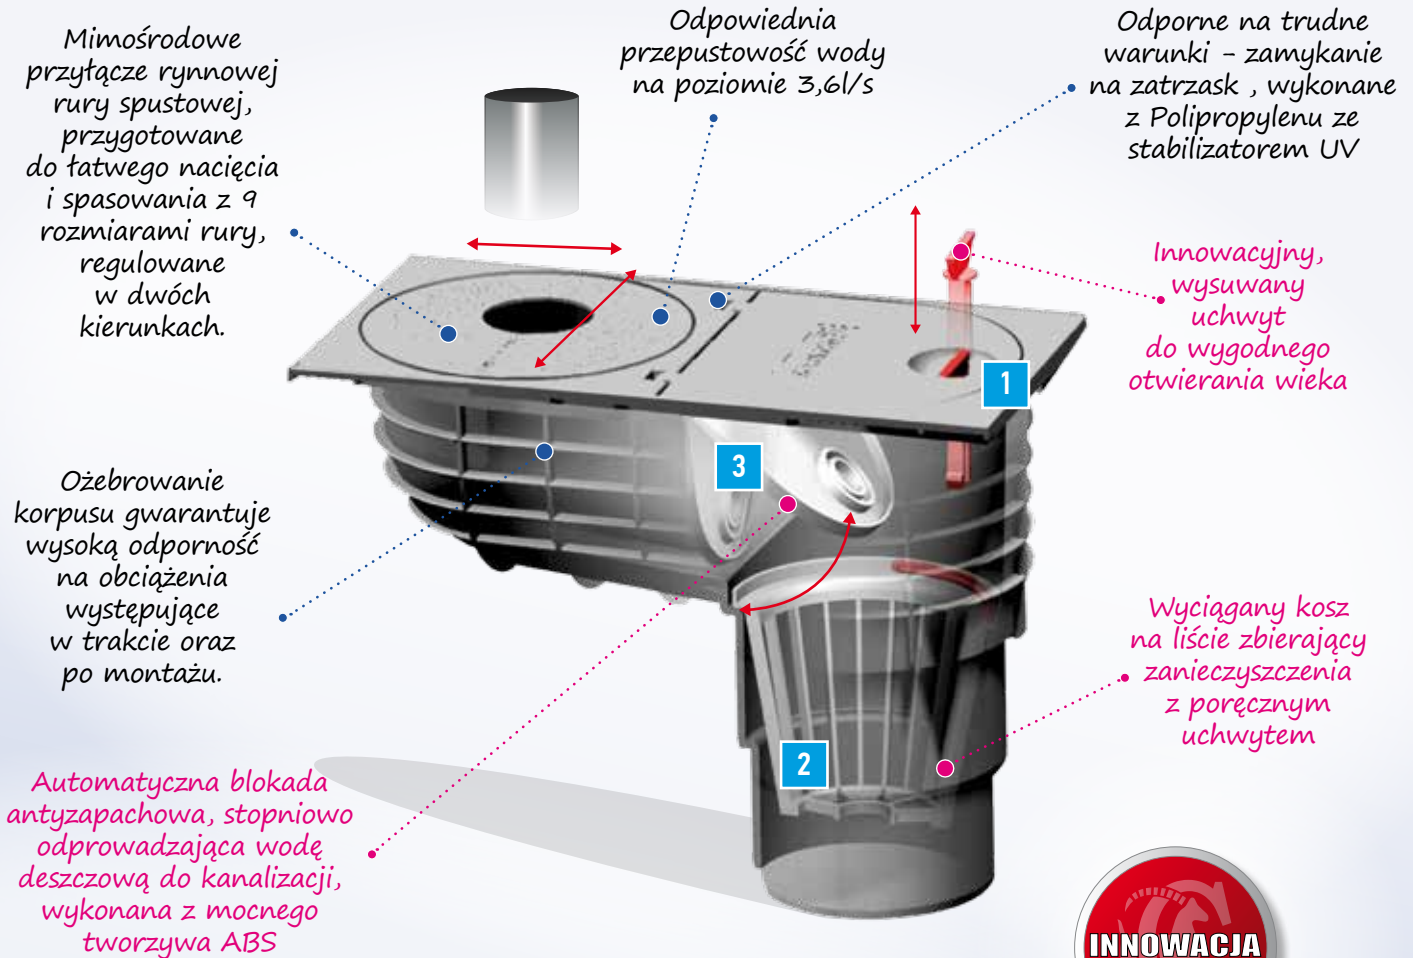

Osadnik rynnowy Capricorn Q3

Osadnik jest elementem łączącym rury spustowe, odprowadzające wodę z rynien, z rurami kanalizacji deszczowej.

Osadnik rynnowy Capricorn jest wyposażony w specjalnie zaprojektowane elementy tworzące system **Q3**:

Funkcjonalne podłączenia rury

50, 63, 75, 80, 90, 100, 110, 120, 125 [mm]

110, 125 [mm]

Przemysłowe, uniwersalne przyłącze dla 9 rozmiarów rynnowej rury wpustowej

Osadnik rynnowy Capricorn jest wyposażony w specjalnie zaprojektowane elementy tworzące system **Q3**:

- 1 innowacyjny, wysuwany uchwyt umożliwiający wygodne otwieranie wieka,
- 2 wyciągany kosz na liście zbierający zanieczyszczenia,
- 3 automatyczną blokadę antyzapachową, ułatwiającą odprowadzanie wody deszczowej do kanalizacji.