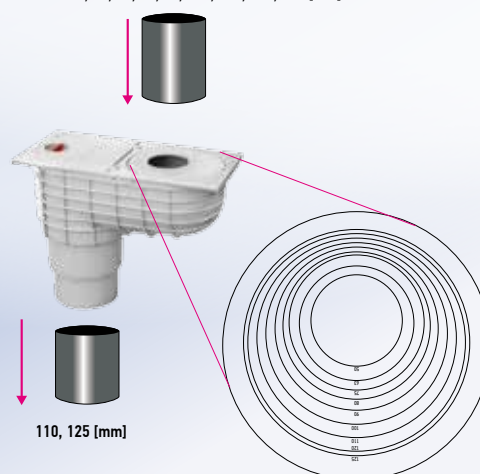

Osadnik rynnowy Capricorn Q3

Osadnik jest elementem łączącym rury spustowe, odprowadzające wodę z rynien, z rurami kanalizacji deszczowej.

Osadnik rynnowy Capricorn jest wyposażony w specjalnie zaprojektowane elementy tworzące system **Q3**:

Funkcjonalne podłączenia rury

50, 63, 75, 80, 90, 100, 110, 120, 125 [mm]

110, 125 [mm]

Przemysłowe, uniwersalne przyłącze dla 9 rozmiarów rynnowej rury wpustowej

Osadnik rynnowy Capricorn jest wyposażony w specjalnie zaprojektowane elementy tworzące system **Q3**:

- 1 innowacyjny, wysuwany uchwyt umożliwiający wygodne otwieranie wieka,
- 2 wyciągany kosz na liście zbierający zanieczyszczenia,
- 3 automatyczną blokadę antyzapachową, ułatwiającą odprowadzanie wody deszczowej do kanalizacji.