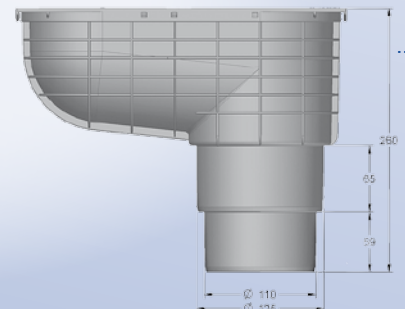

Spełnia normę PN-EE 1253
Klasa obciążenia - 1,5