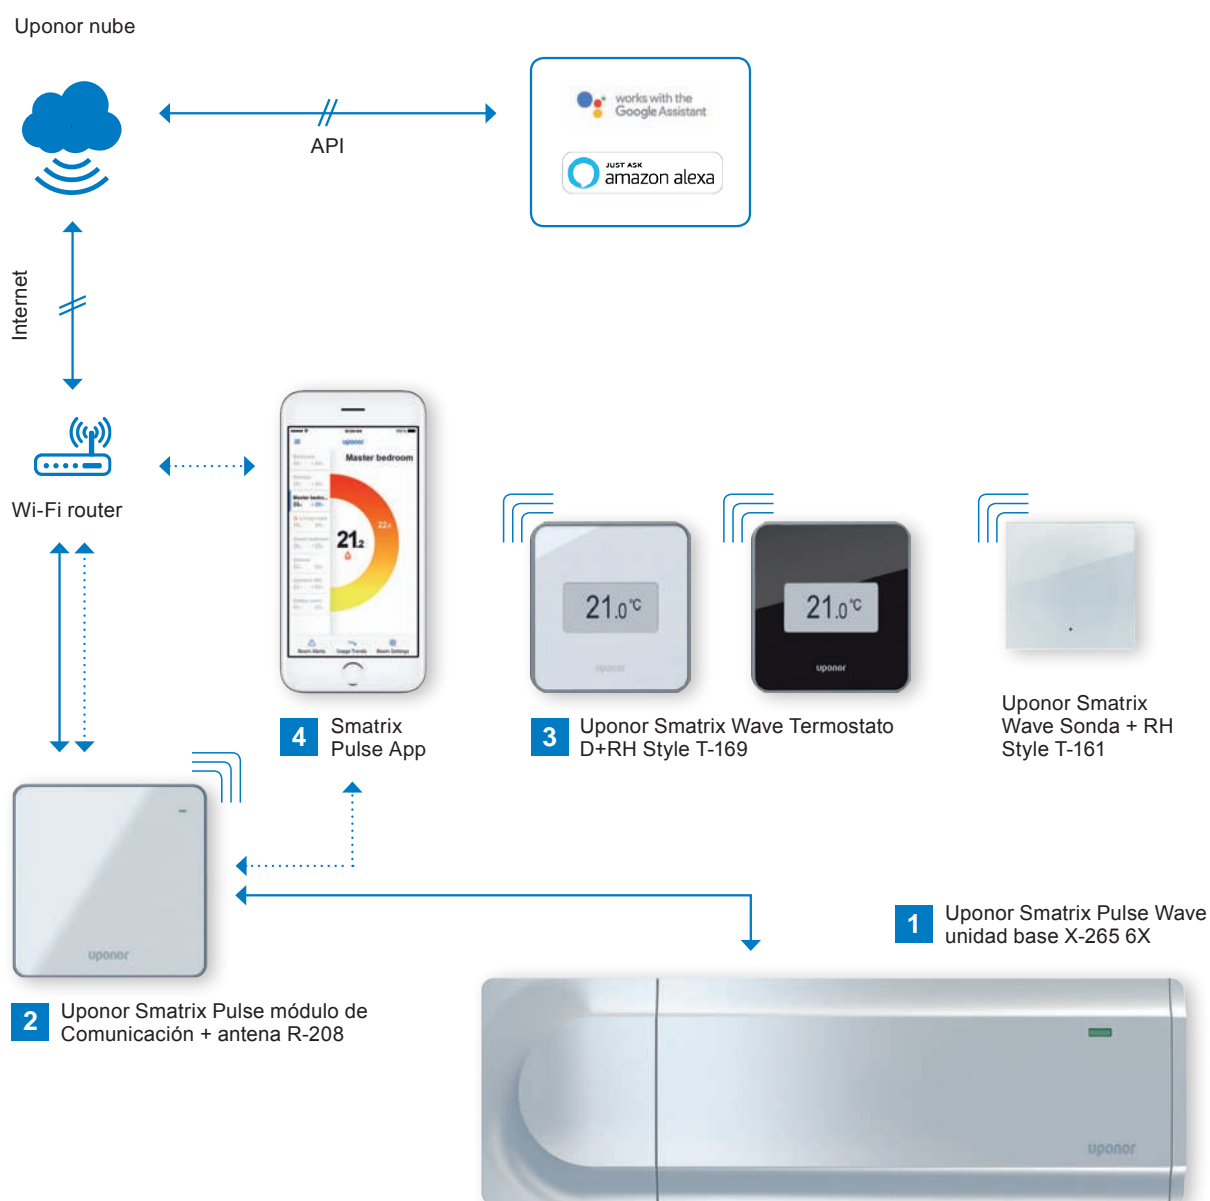

Sistema sencillo, máximo rendimiento

Conseguir el máximo confort con Smatrix Pulse tan solo requiere unos pocos componentes.
Para una instalación óptima, contacte con nuestros partners.