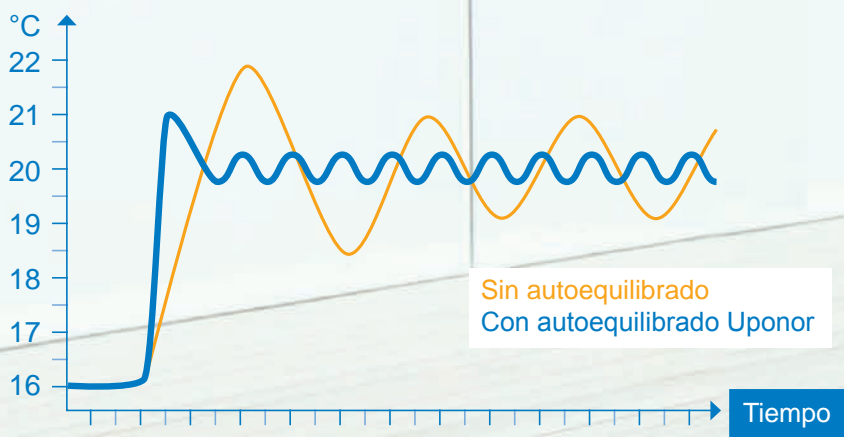

¡Menos energía más confort!

Smatrix Pulse optimiza el consumo de energía de manera automática

Mientras que el equilibrado hidráulico manual considera las condiciones iniciales de configuración del instalador, la función de autoequilibrado automático se adapta constantemente a cada cambio en el sistema o espacio, sin complicaciones, recálculando los ajustes iniciales. El autoequilibrado continúa a lo largo de todas las estaciones y se adapta a los patrones de estilo de vida del hogar, eliminando la necesidad de equilibrado manual. Como resultado obtenemos unas temperaturas más uniformes, con una rápida reacción del sistema y con menor consumo de energía que un sistema estándar. Usted ahorra tiempo, energía y dinero, ¡mientras se beneficia del confort más agradable!

Ahorre hasta un 20% de energía con la tecnología de autoequilibrado: