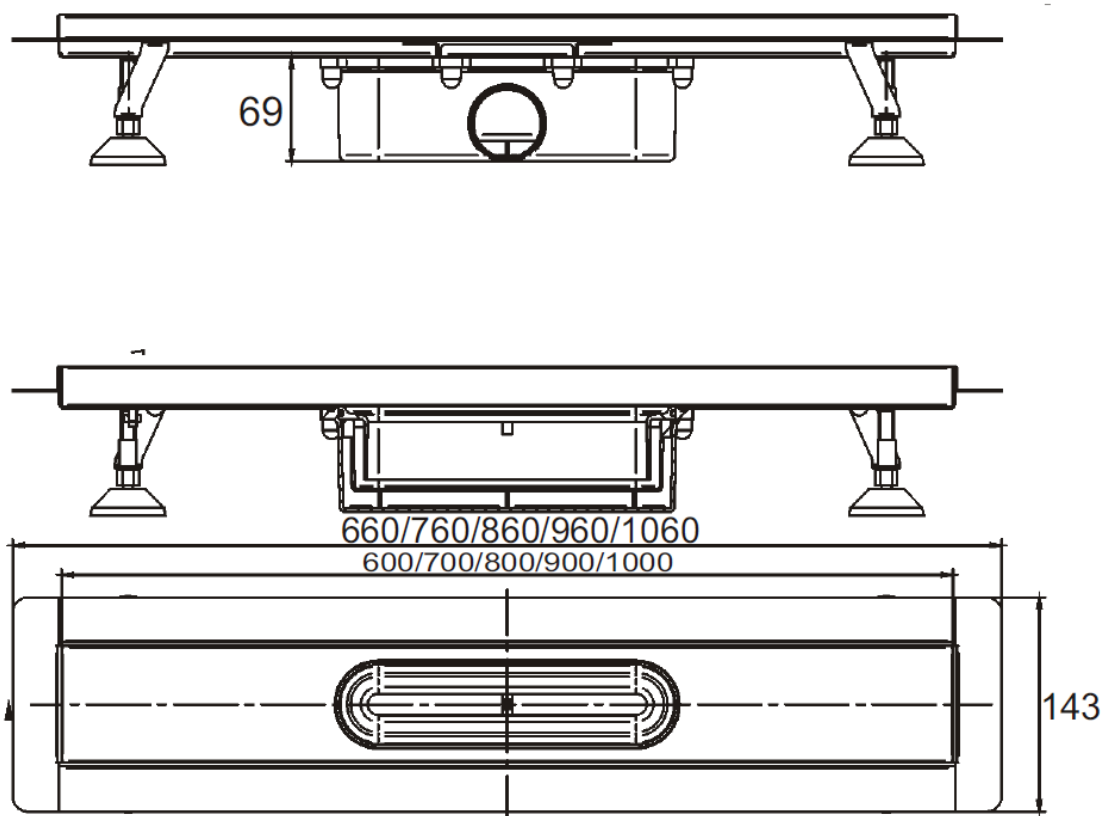

5. Anwendungsbeispiel