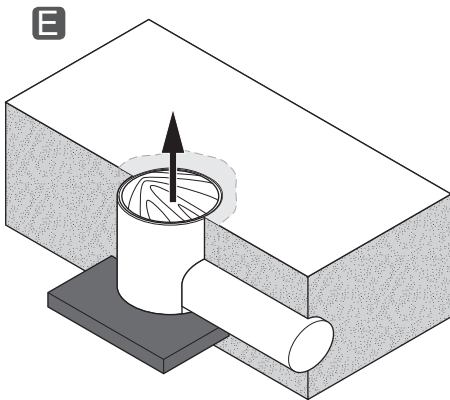

# Uponor Smatrix Move PRO SPI Sensor Snow S-158

## QUICK GUIDE

<https://www.uponor.com/smatrix/downloads.aspx>

2

3

4

5

NEMA 6P / IP 68

-50...70 °C

6 x 0.15 mm<sup>2</sup> (≤25 m)

NTC 10  
-50 °C...+100 °C, ±0.1 °C

220 Ω +/- 10%  
0,1 A @24V

R<sub>OFF</sub> = ∞ Ω  
R<sub>ON</sub> < 2MΩ