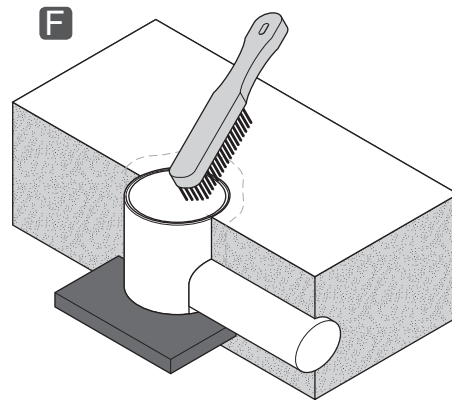

# Uponor Smatrix Move PRO SPI Sensor Snow S-158

## QUICK GUIDE

<https://www.uponor.com/smatrix/downloads.aspx>

2

3

4

5

NEMA 6P / IP 68

-50...70 °C

6 x 0.15 mm<sup>2</sup> (≤25 m)

NTC 10  
-50 °C...+100 °C, ±0.1 °C

220 Ω +/- 10%  
0,1 A @24V

R<sub>OFF</sub> = ∞ Ω  
R<sub>ON</sub> < 2MΩ