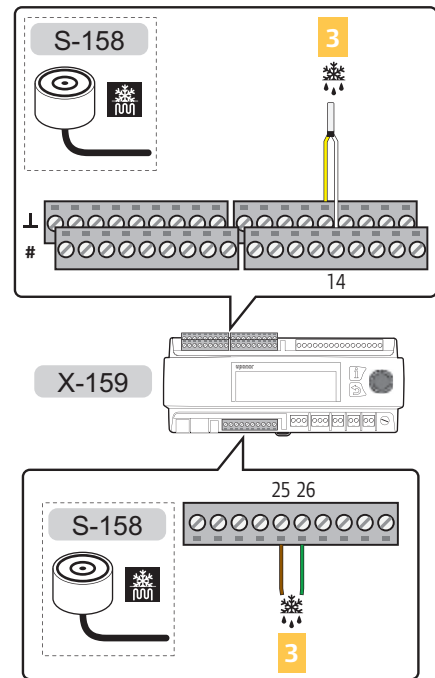

## QUICK GUIDE

<https://www.uponor.com/smatrix/downloads.aspx>

2

3

4

5

NEMA 6P / IP 68

-50...70 °C

6 x 0.15 mm<sup>2</sup> (≤25 m)

NTC 10  
-50 °C...+100 °C, ±0.1 °C

220 Ω +/- 10%  
0,1 A @24V

R<sub>OFF</sub> = ∞ Ω  
R<sub>ON</sub> < 2MΩ