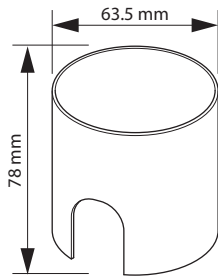

## QUICK GUIDE

<https://www.uponor.com/smatrix/downloads.aspx>

2

3

4

5

NEMA 6P / IP 68

-50...70 °C

6 x 0.15 mm<sup>2</sup> (≤25 m)

NTC 10  
-50 °C...+100 °C, ±0.1 °C

220 Ω +/- 10%  
0,1 A @24V

R<sub>OFF</sub> = ∞ Ω  
R<sub>ON</sub> < 2MΩ