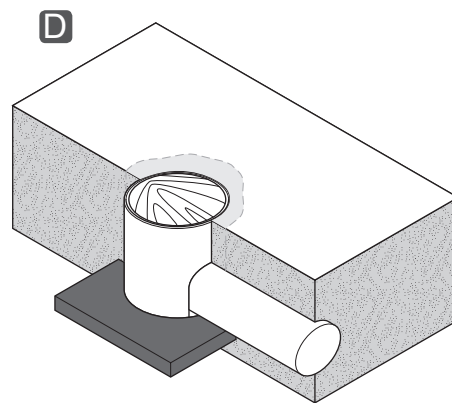

# Uponor Smatrix Move PRO SPI Sensor Snow S-158

## QUICK GUIDE

<https://www.uponor.com/smatrix/downloads.aspx>

2

3

4

5

NEMA 6P / IP 68

-50...70 °C

6 x 0.15 mm<sup>2</sup> (≤25 m)

NTC 10  
-50 °C...+100 °C, ±0.1 °C

220 Ω +/- 10%  
0,1 A @24V

R<sub>OFF</sub> = ∞ Ω  
R<sub>ON</sub> < 2MΩ