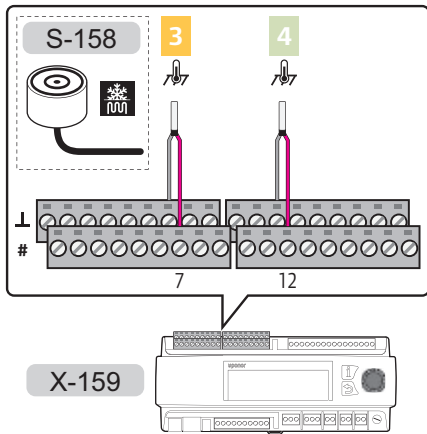

## QUICK GUIDE

<https://www.uponor.com/smatrix/downloads.aspx>

2

3

4

5

NEMA 6P / IP 68

-50...70 °C

6 x 0.15 mm<sup>2</sup> (≤25 m)

NTC 10  
-50 °C...+100 °C, ±0.1 °C

220 Ω +/- 10%  
0,1 A @24V

R<sub>OFF</sub> = ∞ Ω  
R<sub>ON</sub> < 2MΩ