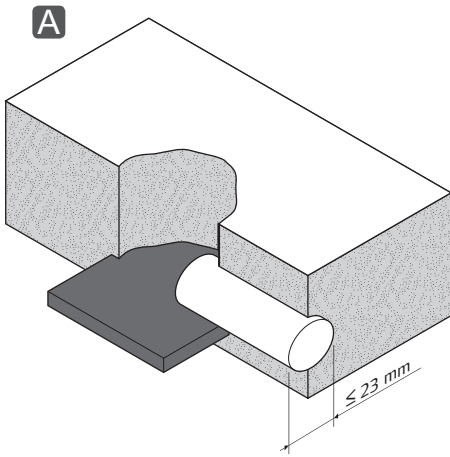

# Uponor Smatrix Move PRO SPI Sensor Snow S-158

## QUICK GUIDE

<https://www.uponor.com/smatrix/downloads.aspx>

2

3

4

5

NEMA 6P / IP 68

-50...70 °C

6 x 0.15 mm<sup>2</sup> (≤25 m)

NTC 10  
-50 °C...+100 °C, ±0.1 °C

220 Ω +/- 10%  
0,1 A @24V

R<sub>OFF</sub> = ∞ Ω  
R<sub>ON</sub> < 2MΩ