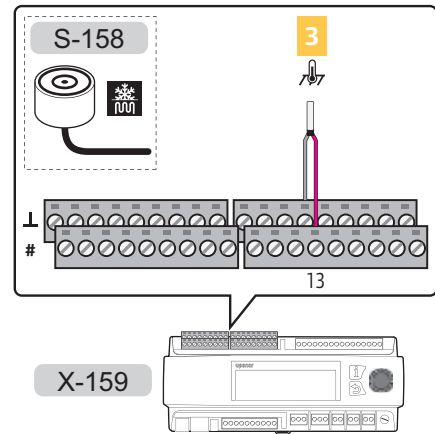

## QUICK GUIDE

<https://www.uponor.com/smatrix/downloads.aspx>

2

3

4

5

NEMA 6P / IP 68

-50...70 °C

6 x 0.15 mm<sup>2</sup> (≤25 m)

NTC 10  
-50 °C...+100 °C, ±0.1 °C

220 Ω +/- 10%  
0,1 A @24V

R<sub>OFF</sub> = ∞ Ω  
R<sub>ON</sub> < 2MΩ