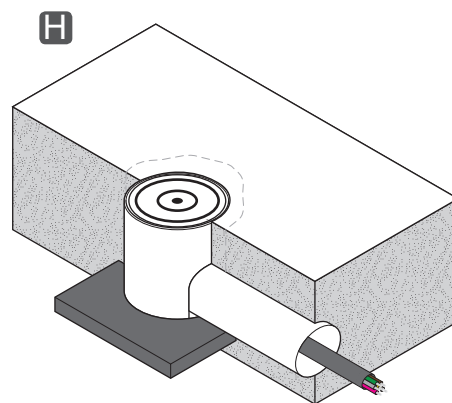

# Uponor Smatrix Move PRO SPI Sensor Snow S-158

## QUICK GUIDE

<https://www.uponor.com/smatrix/downloads.aspx>

2

3

4

5

NEMA 6P / IP 68

-50...70 °C

6 x 0.15 mm<sup>2</sup> (≤25 m)

NTC 10  
-50 °C...+100 °C, ±0.1 °C

220 Ω +/- 10%  
0,1 A @24V

R<sub>OFF</sub> = ∞ Ω  
R<sub>ON</sub> < 2MΩ