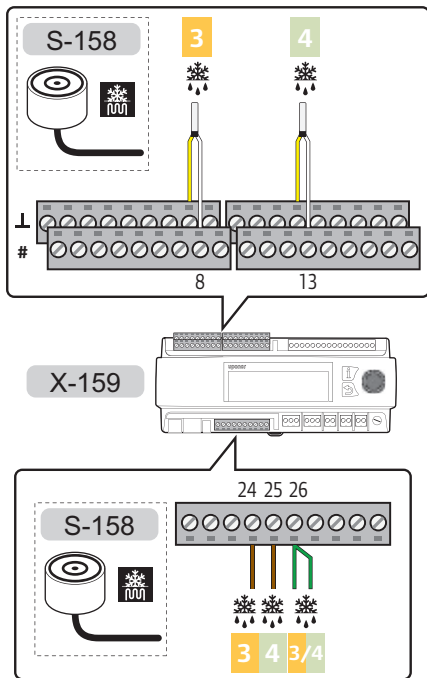

## QUICK GUIDE

<https://www.uponor.com/smatrix/downloads.aspx>

2

3

4

5

NEMA 6P / IP 68

-50...70 °C

6 x 0.15 mm<sup>2</sup> (≤25 m)

NTC 10  
-50 °C...+100 °C, ±0.1 °C

220 Ω +/- 10%  
0,1 A @24V

R<sub>OFF</sub> = ∞ Ω  
R<sub>ON</sub> < 2MΩ