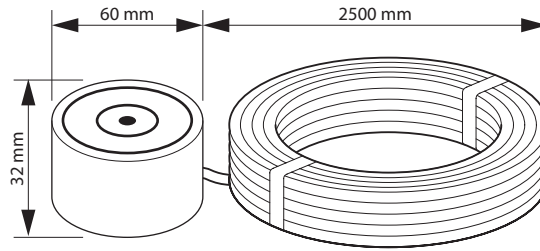

## QUICK GUIDE

<https://www.uponor.com/smatrix/downloads.aspx>

2

3

4

5

NEMA 6P / IP 68

-50...70 °C

6 x 0.15 mm<sup>2</sup> (≤25 m)

NTC 10  
-50 °C...+100 °C, ±0.1 °C

220 Ω +/- 10%  
0,1 A @24V

R<sub>OFF</sub> = ∞ Ω  
R<sub>ON</sub> < 2MΩ