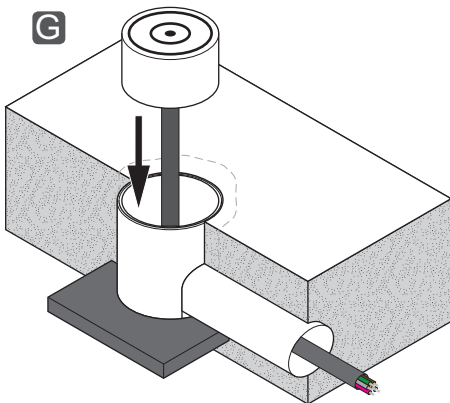

# Uponor Smatrix Move PRO SPI Sensor Snow S-158

## QUICK GUIDE

<https://www.uponor.com/smatrix/downloads.aspx>

2

3

4

5

NEMA 6P / IP 68

-50...70 °C

6 x 0.15 mm<sup>2</sup> (≤25 m)

NTC 10  
-50 °C...+100 °C, ±0.1 °C

220 Ω +/- 10%  
0,1 A @24V

R<sub>OFF</sub> = ∞ Ω  
R<sub>ON</sub> < 2MΩ