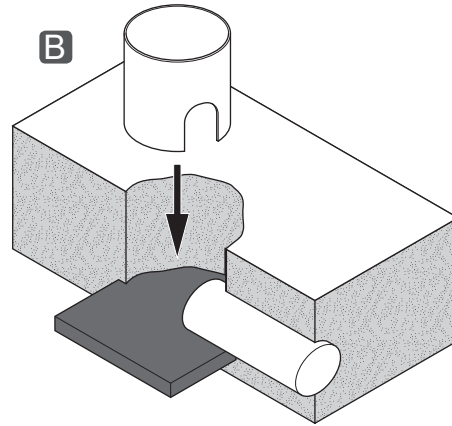

# Uponor Smatrix Move PRO SPI Sensor Snow S-158

## QUICK GUIDE

<https://www.uponor.com/smatrix/downloads.aspx>

2

3

4

5

NEMA 6P / IP 68

-50...70 °C

6 x 0.15 mm<sup>2</sup> (≤25 m)

NTC 10  
-50 °C...+100 °C, ±0.1 °C

220 Ω +/- 10%  
0,1 A @24V

R<sub>OFF</sub> = ∞ Ω  
R<sub>ON</sub> < 2MΩ