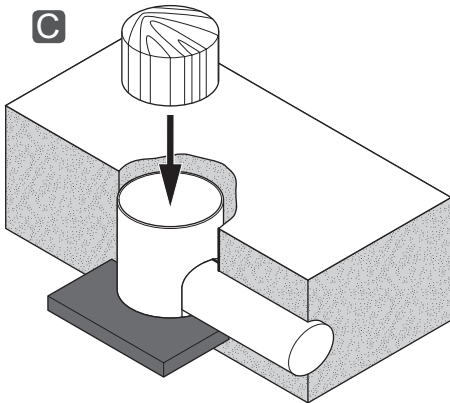

# Uponor Smatrix Move PRO SPI Sensor Snow S-158

## QUICK GUIDE

<https://www.uponor.com/smatrix/downloads.aspx>

2

3

4

5

NEMA 6P / IP 68

-50...70 °C

6 x 0.15 mm<sup>2</sup> (≤25 m)

NTC 10  
-50 °C...+100 °C, ±0.1 °C

220 Ω +/- 10%  
0,1 A @24V

R<sub>OFF</sub> = ∞ Ω  
R<sub>ON</sub> < 2MΩ