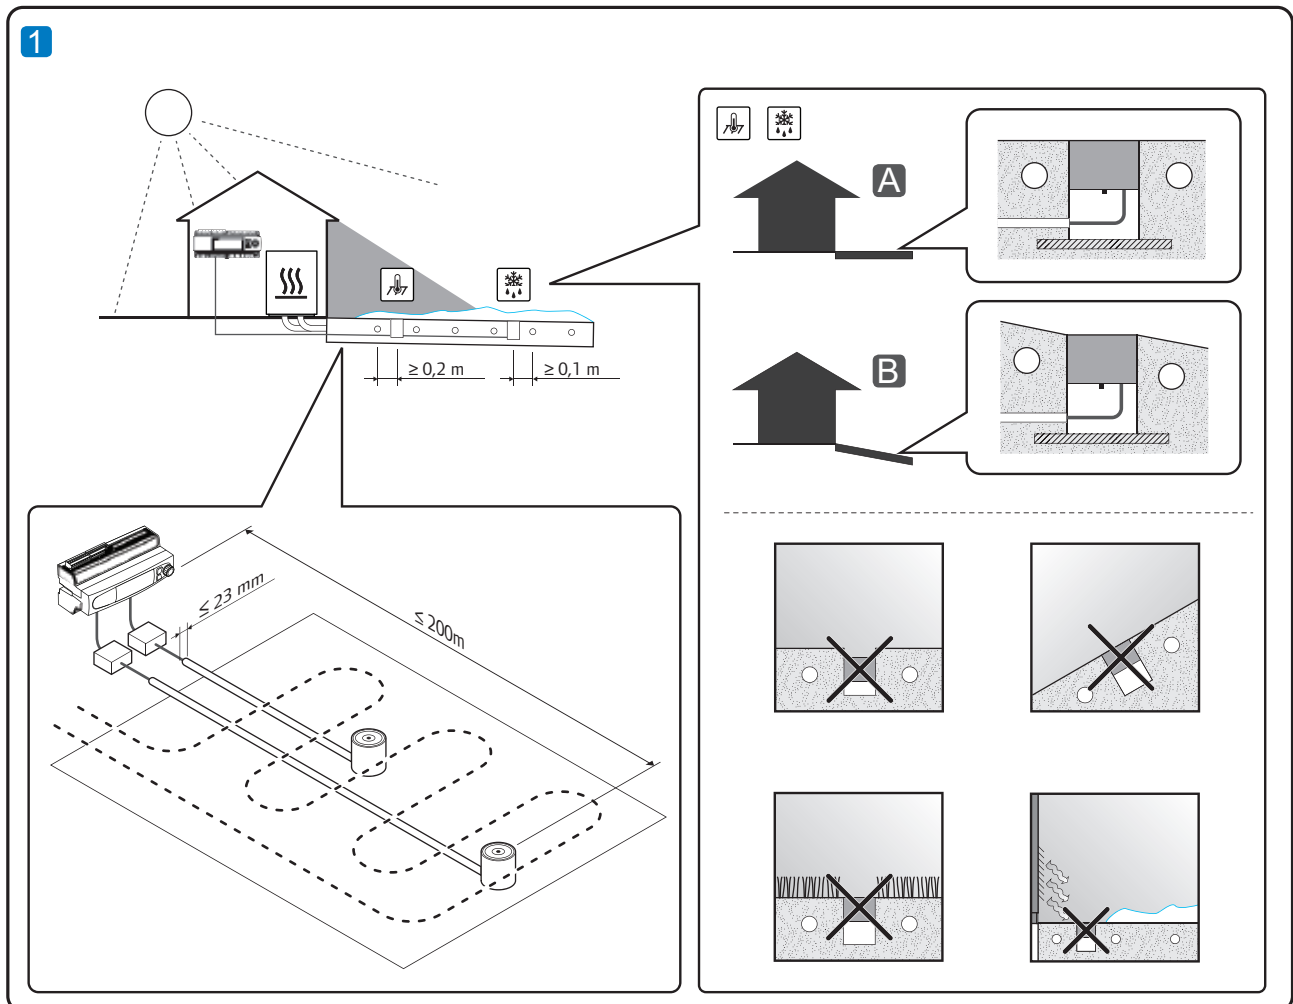

# Uponor Smatrix Move PRO SPI Sensor Snow S-158

## QUICK GUIDE

<https://www.uponor.com/smatrix/downloads.aspx>

2

3

4

5

NEMA 6P / IP 68

-50...70 °C

6 x 0.15 mm<sup>2</sup> (≤25 m)

NTC 10  
-50 °C...+100 °C, ±0.1 °C

220 Ω +/- 10%  
0,1 A @24V

R<sub>OFF</sub> = ∞ Ω  
R<sub>ON</sub> < 2MΩ