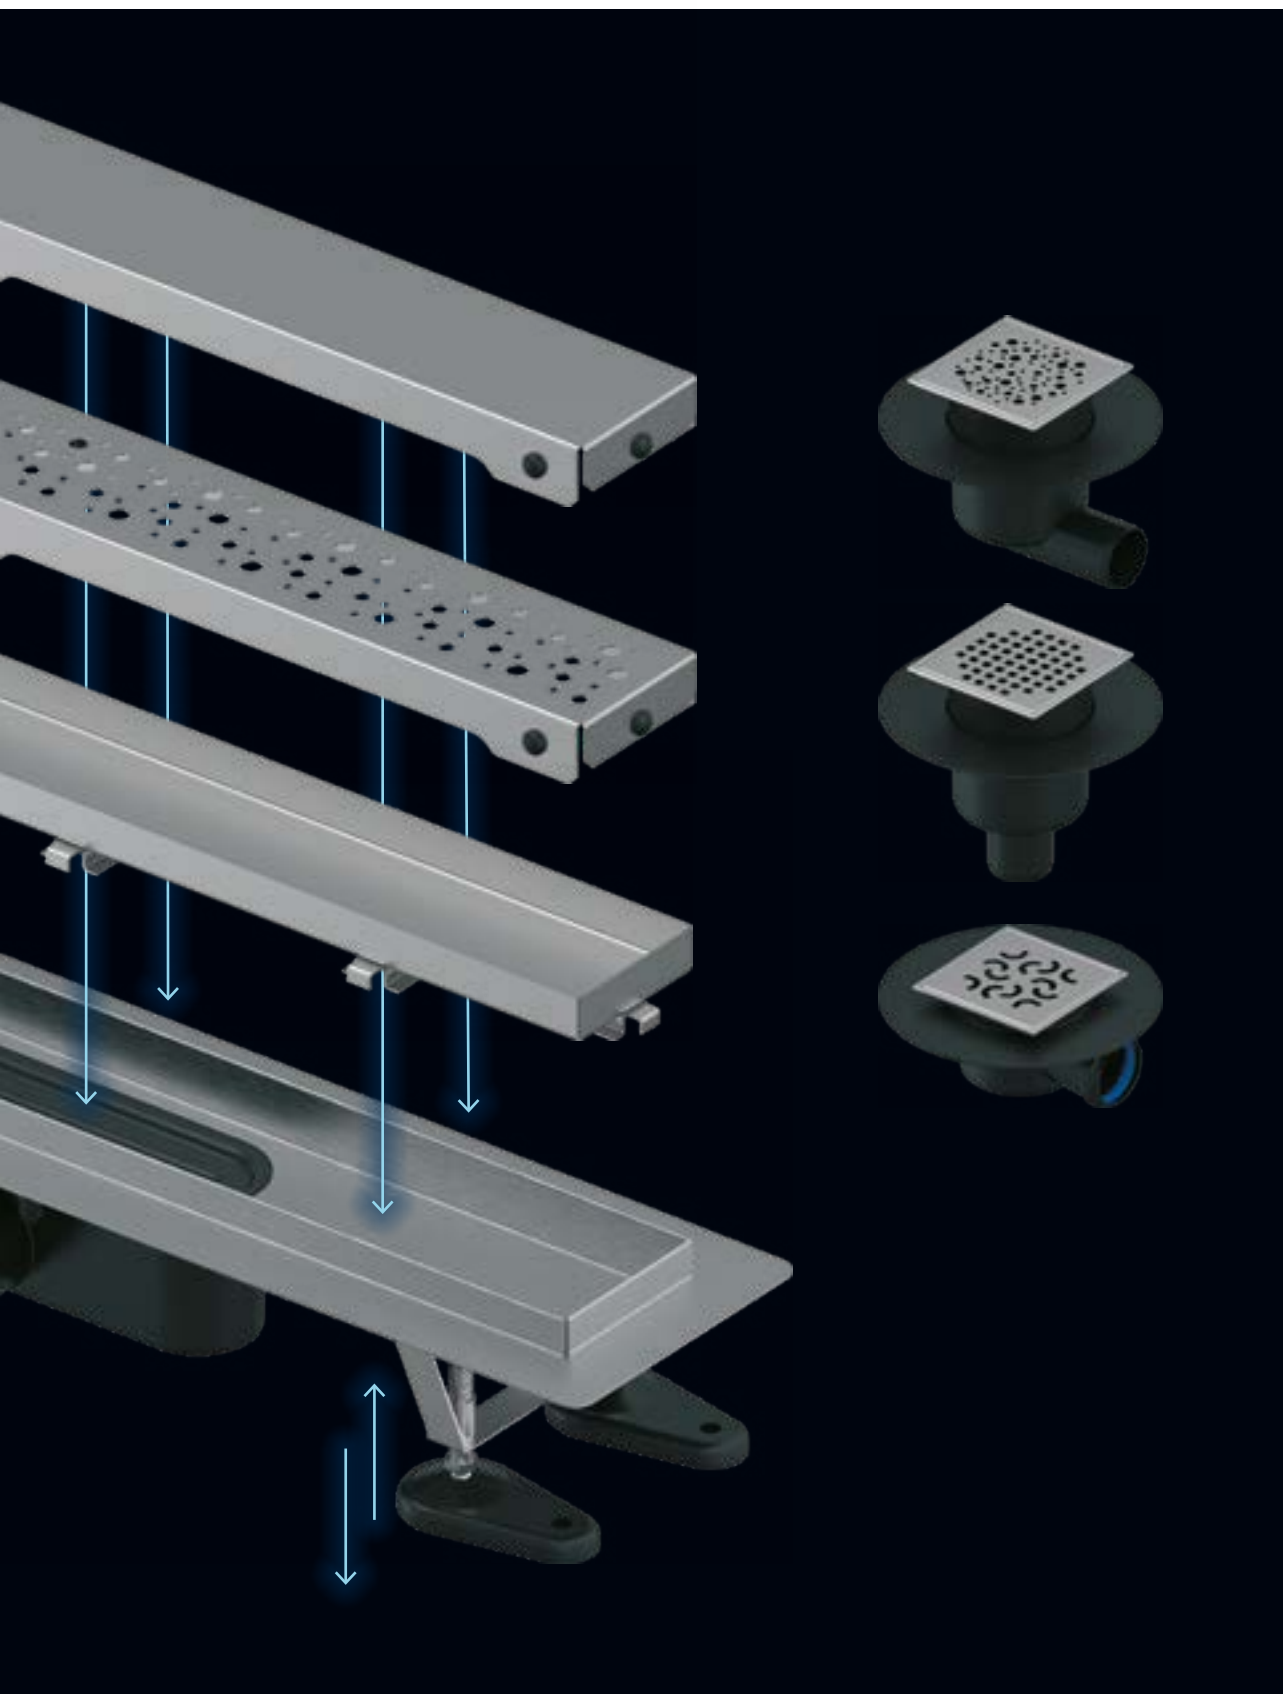

Стильне рішення ДЛЯ СУЧАСНИХ ВАННИХ КІМНАТ

Uronor

Душові зливи Uronor Aqua Ambient
та трапи Uronor Point